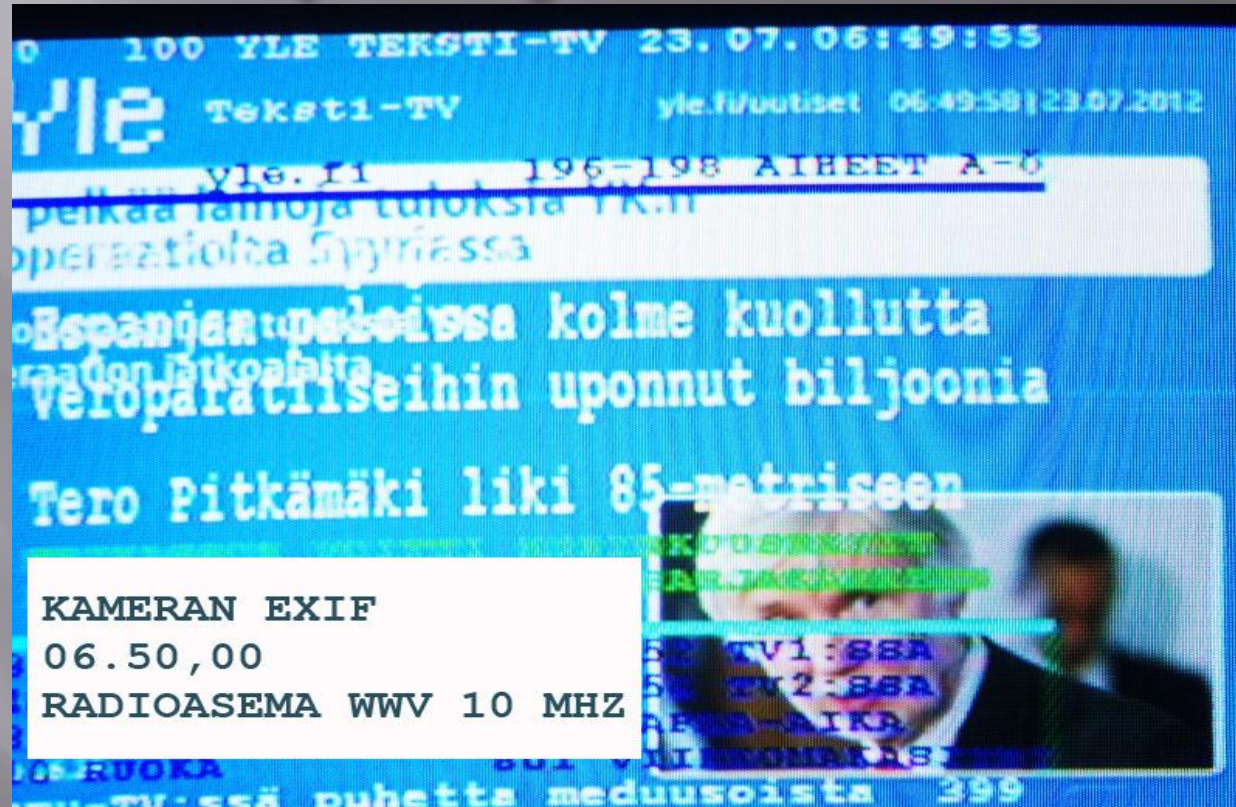

Jupiterin peittyminen 15.7.2012

- ▣ Havaittu 15.7.2012 klo 05.04-05.35, noin tunti auringon nousun jälkeen.
- ▣ Tal-125APO + Pentax K-x 1/500 ISO200.
- ▣ Erittäin kirkas sää, hyvä läpinäkyvyys.
- ▣ © Jorma Mäntylä 2012.

▣ 3. kontakti 5.31,16.

Jupiterin peittyminen 15.7.2012

Jupiterin peittyminen 15.7.2012

▣ 4. kontakti 5.33,47.

Jupiterin peittyminen 15.7.2012

- ▣ Paljonko kello on? Digi-tv:ssä noin 2 s. viive, teksti-tv:ssä tämän lisäksi 3-6 s. viive (vaihtelee).
- ▣ Radio Suomen aikamerkki = luotettava = WWV 10 ja 15 MHz.