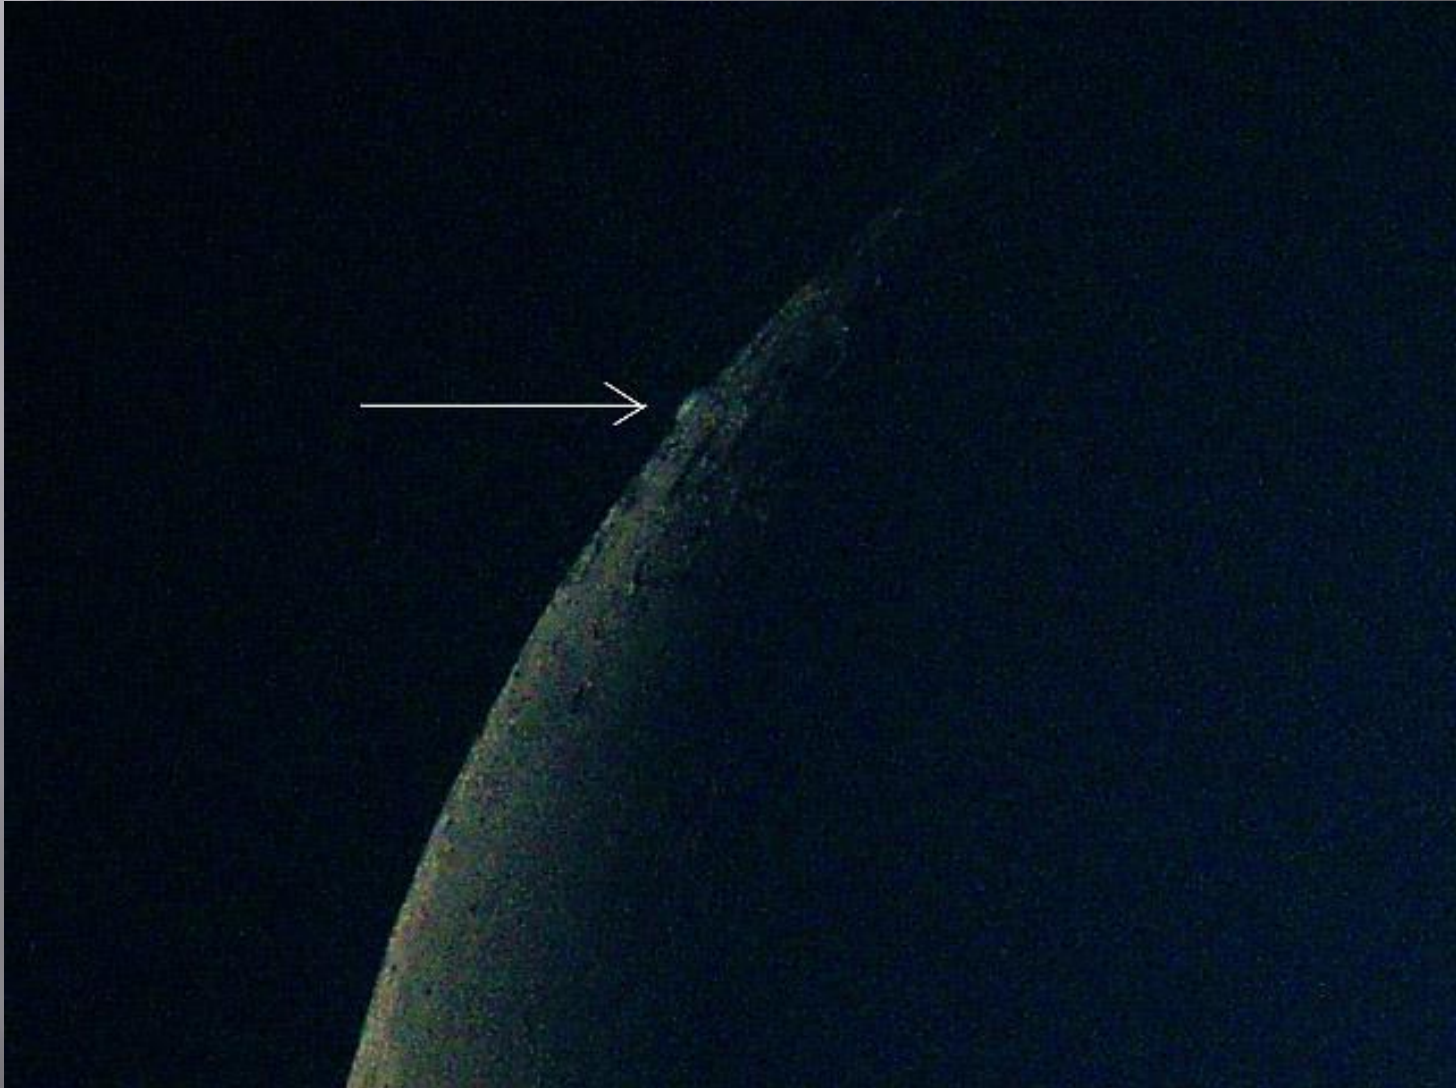

Jupiterin peittyminen 15.7.2012

▣ 2. kontakti 05.08,36.