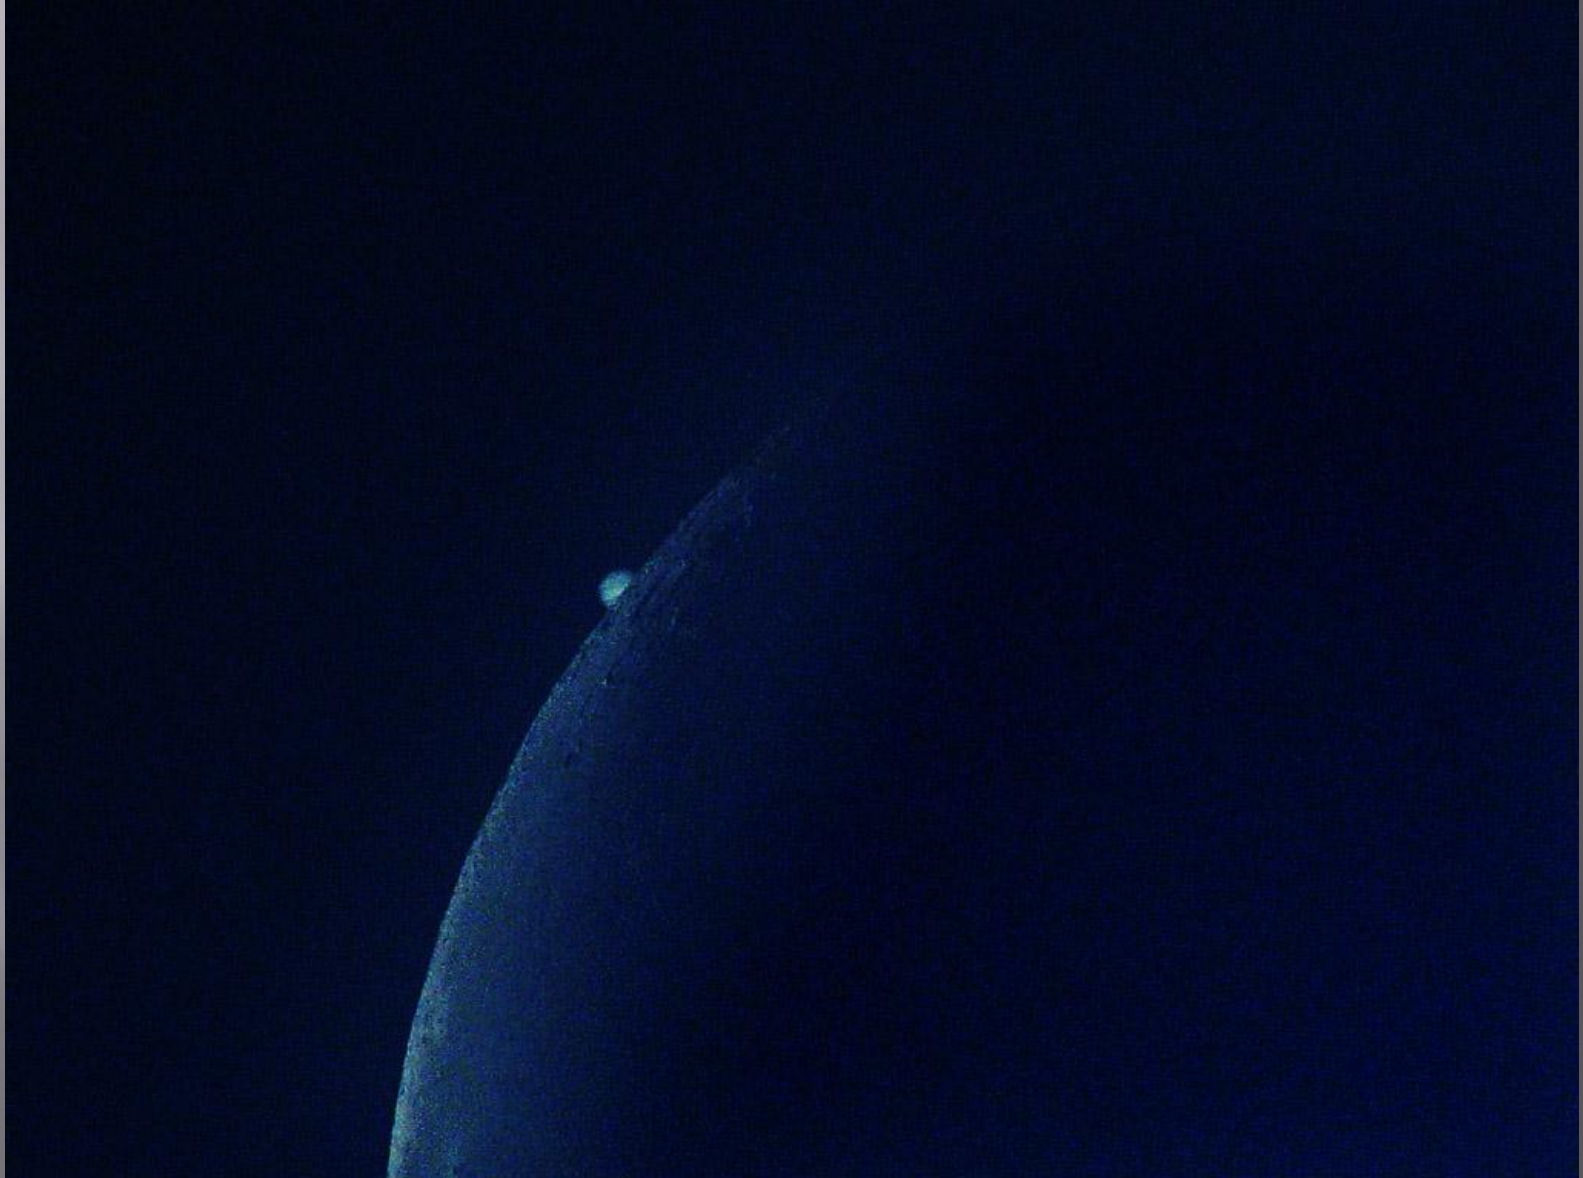

Jupiterin peittyminen 15.7.2012

- ▣ Havaittu 15.7.2012 klo 05.04-05.35, noin tunti auringon nousun jälkeen.
- ▣ Tal-125APO + Pentax K-x 1/500 ISO200.
- ▣ Erittäin kirkas sää, hyvä läpinäkyvyys.
- ▣ © Jorma Mäntylä 2012.

Jupiterin peittyminen 15.7.2012

Kangasala 05.04,08

Jupiterin peittyminen 15.7.2012

▣ 1. kontakti 5.06,19.

Jupiterin peittyminen 15.7.2012

Jupiterin peittyminen 15.7.2012

▣ 2. kontakti 05.08,36.

Jupiterin peittyminen 15.7.2012

▣ 3. kontakti 5.31,16.

Jupiterin peittyminen 15.7.2012

Jupiterin peittyminen 15.7.2012

▣ 4. kontakti 5.33,47.

Jupiterin peittyminen 15.7.2012

- ▣ Paljonko kello on? Digi-tv:ssä noin 2 s. viive, teksti-tv:ssä tämän lisäksi 3-6 s. viive (vaihtelee).
- ▣ Radio Suomen aikamerkki = luotettava = WWV 10 ja 15 MHz.