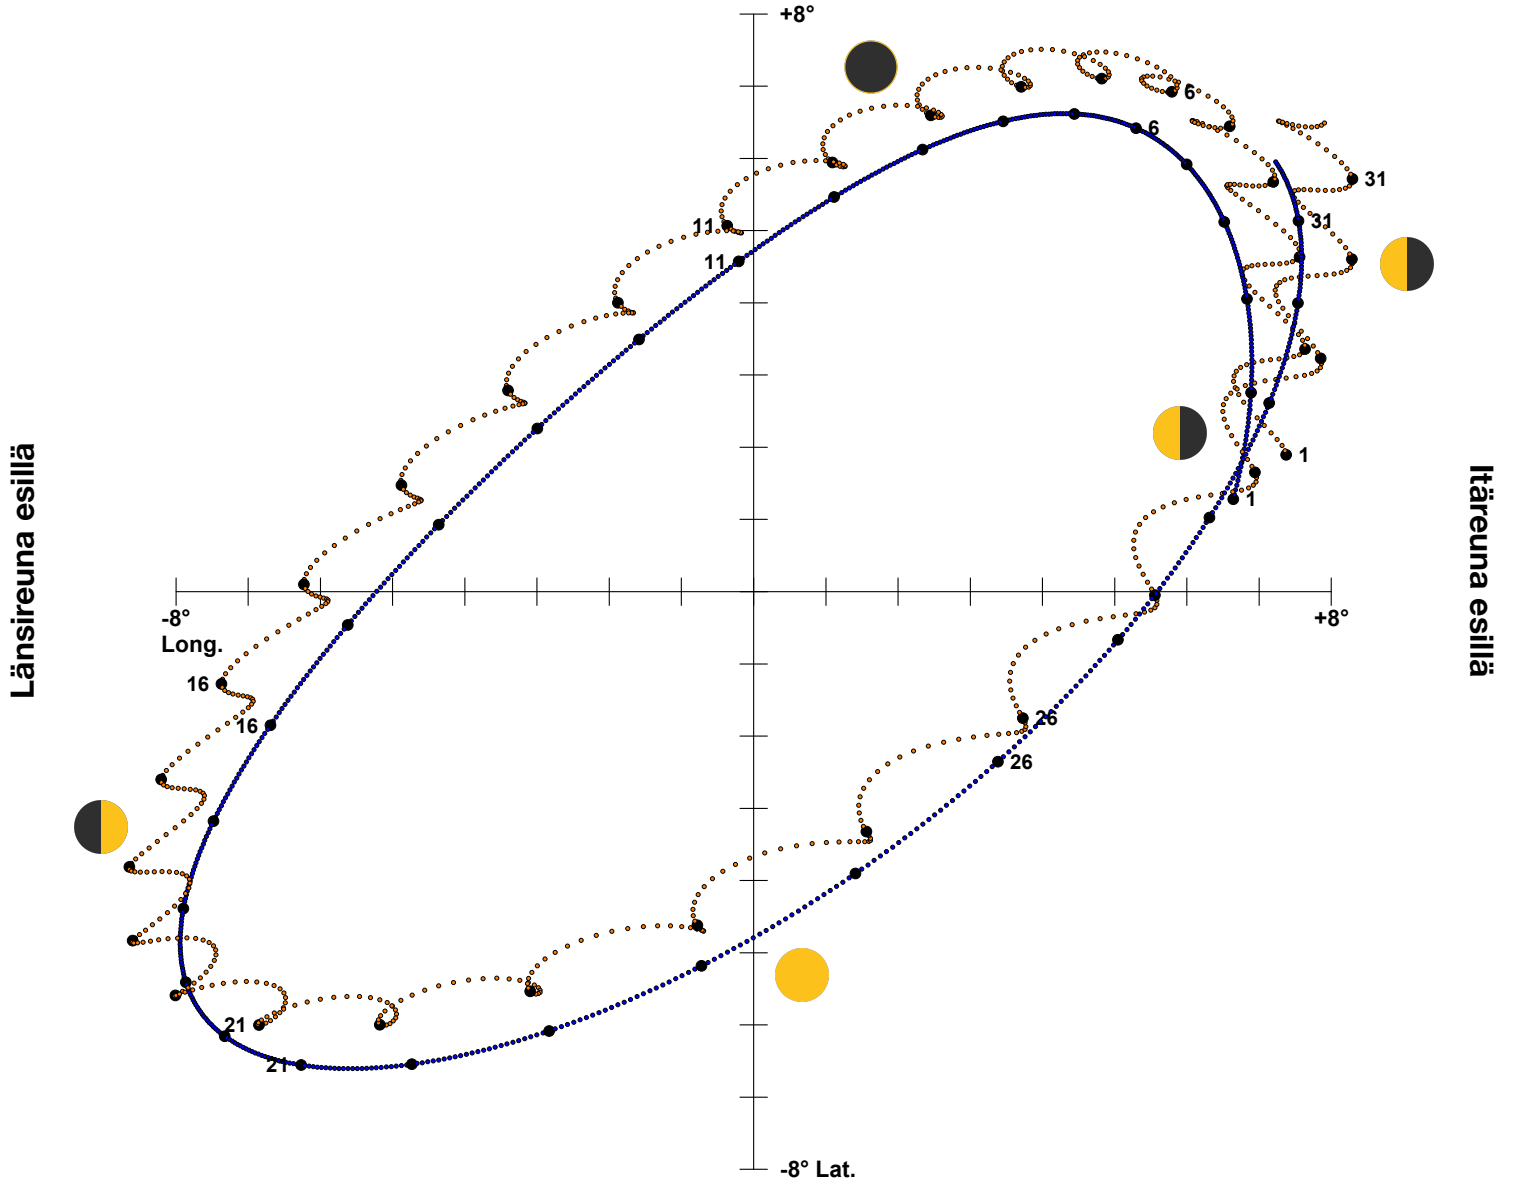

Kuun libraatio 12/2026

Pohjoisreuna esillä

Eteläreuna esillä

Tapahtumat

pohjoisimmillaan 23.12. (57°)
 eteläisimmillään 9.12. klo 12.30 (2°)
 perigeum 24.12. klo 10.31 (356 649 km)
 apogeum 11.12. klo 8.47 (406 420 km)

Tapahtumat

viim. nelj. 1.12. klo 8.09
 uusikuu 9.12. klo 2.52
 ens. nelj. 17.12. klo 7.43
 täysikuu 24.12. klo 3.28
 viim. nelj. 30.12. klo 20.59

nouseva solmu 14.12. klo 15.04 (Cap)
 laskeva solmu 27.12. klo 9.55 (Leo)