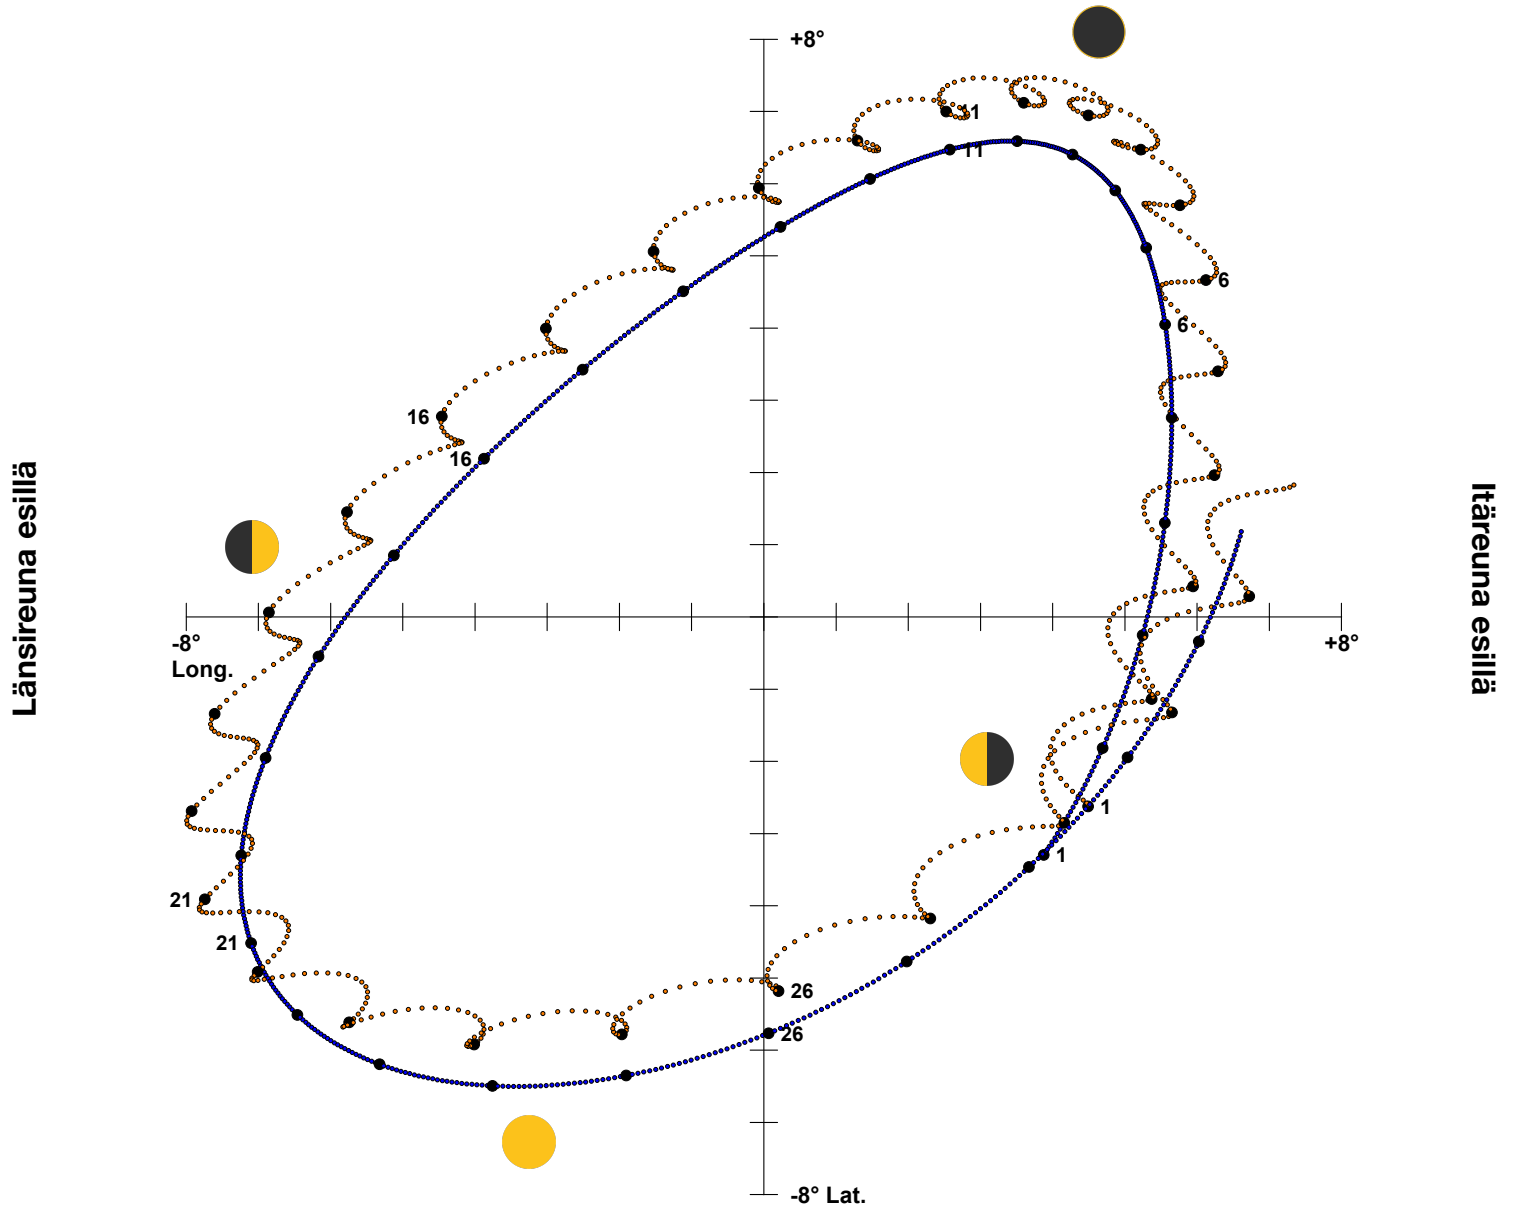

Kuun libraatio 11/2026

Pohjoisreuna esillä

Eteläreuna esillä

Tapahtumat

pohjoisimmillaan 26.11. klo 1.28 (57°)
 eteläisimmillään 12.11. klo 14.36 (2°)
 perigeum 25.11. klo 22.59 (359 346 km)
 apogeum 13.11. klo 19.51 (405 615 km)

Tapahtumat

viim. nelj. 1.11. klo 22.28
 uusikuu 9.11. klo 9.02
 ens. nelj. 17.11. klo 13.48
 täysikuu 24.11. klo 16.53

nouseva solmu 17.11. klo 13.49 (Cap)
 laskeva solmu 3.11. klo 5.02 (Leo)
 laskeva solmu 30.11. klo 5.34 (Leo)