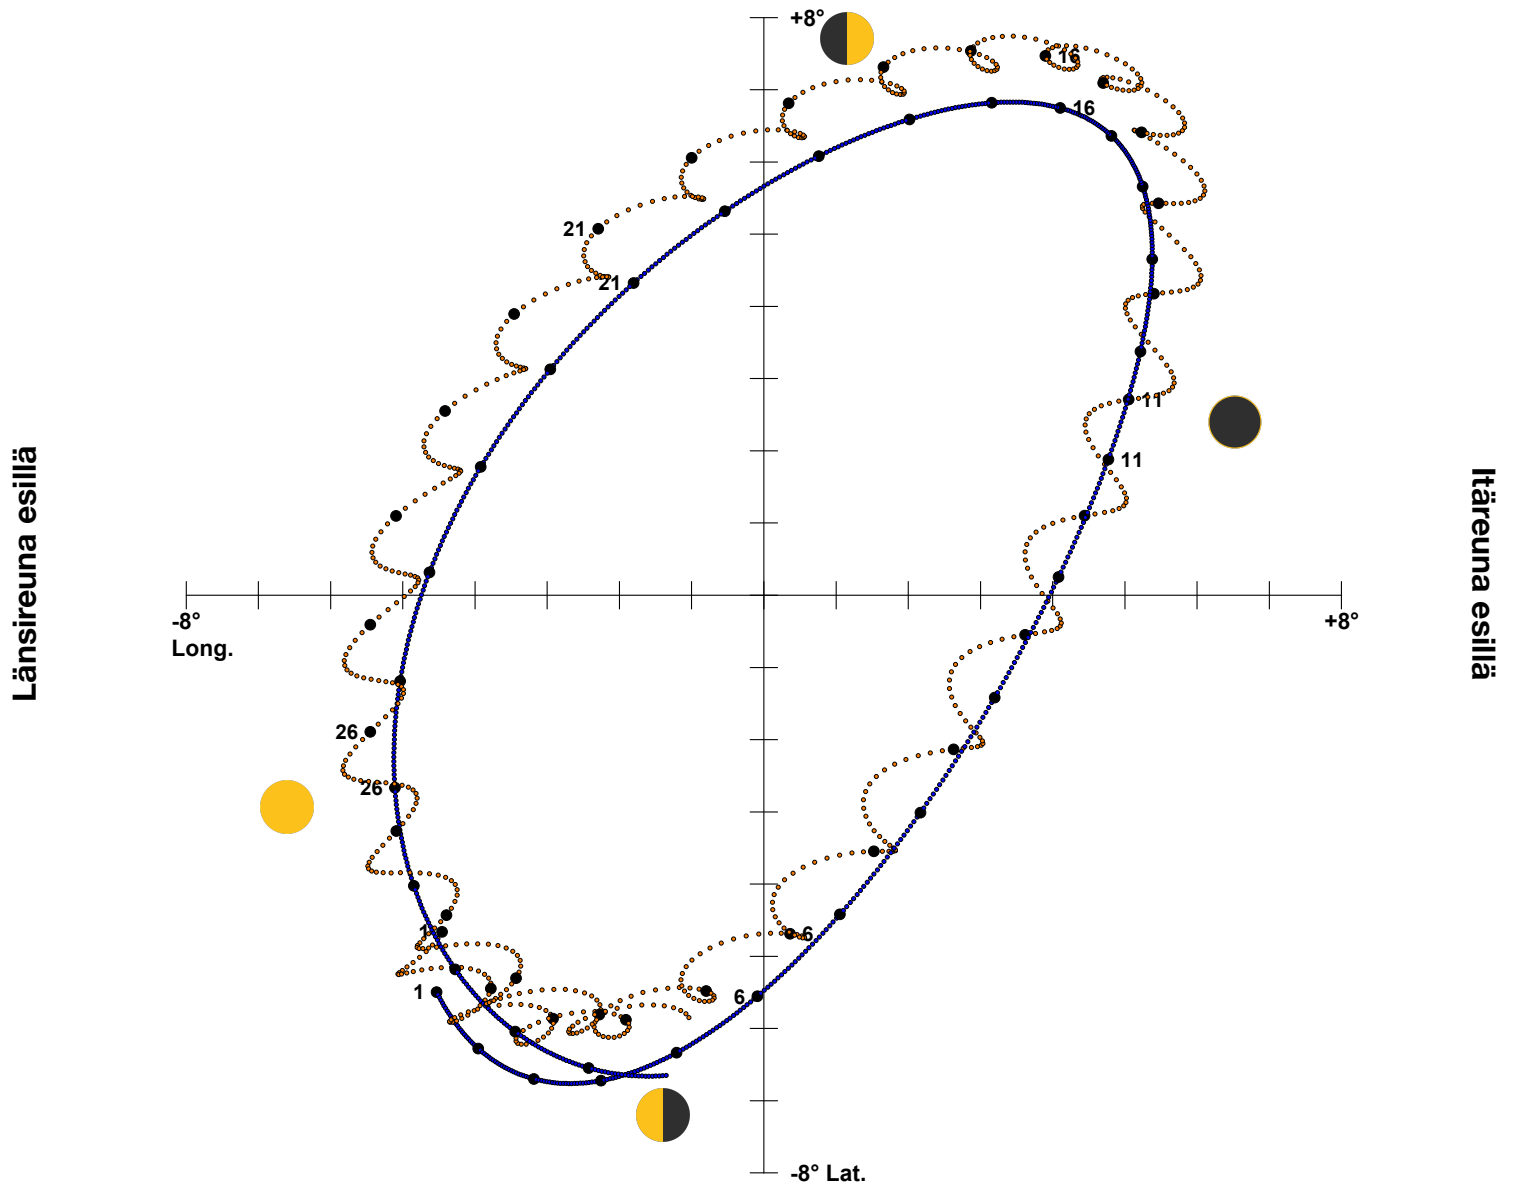

## Pohjoisreuna esillä

## Eteläreuna esillä

### Tapahtumat

pohjoisimmillaan 5.9. klo 7.57 ( $58^\circ$ )  
 eteläisimmillään 18.9. klo 19.01 ( $1^\circ$ )  
 perigeum 6.9. klo 23.27 (368 254 km)  
 apogeum 19.9. klo 6.02 (404 219 km)

### Tapahtumat

viim. nelj. 4.9. klo 10.51  
 uusikuu 11.9. klo 6.27  
 ens. nelj. 18.9. klo 23.44  
 täysikuu 26.9. klo 19.49

nouseva solmu 24.9. klo 5.40 (Aqr)  
 laskeva solmu 9.9. klo 22.17 (Leo)