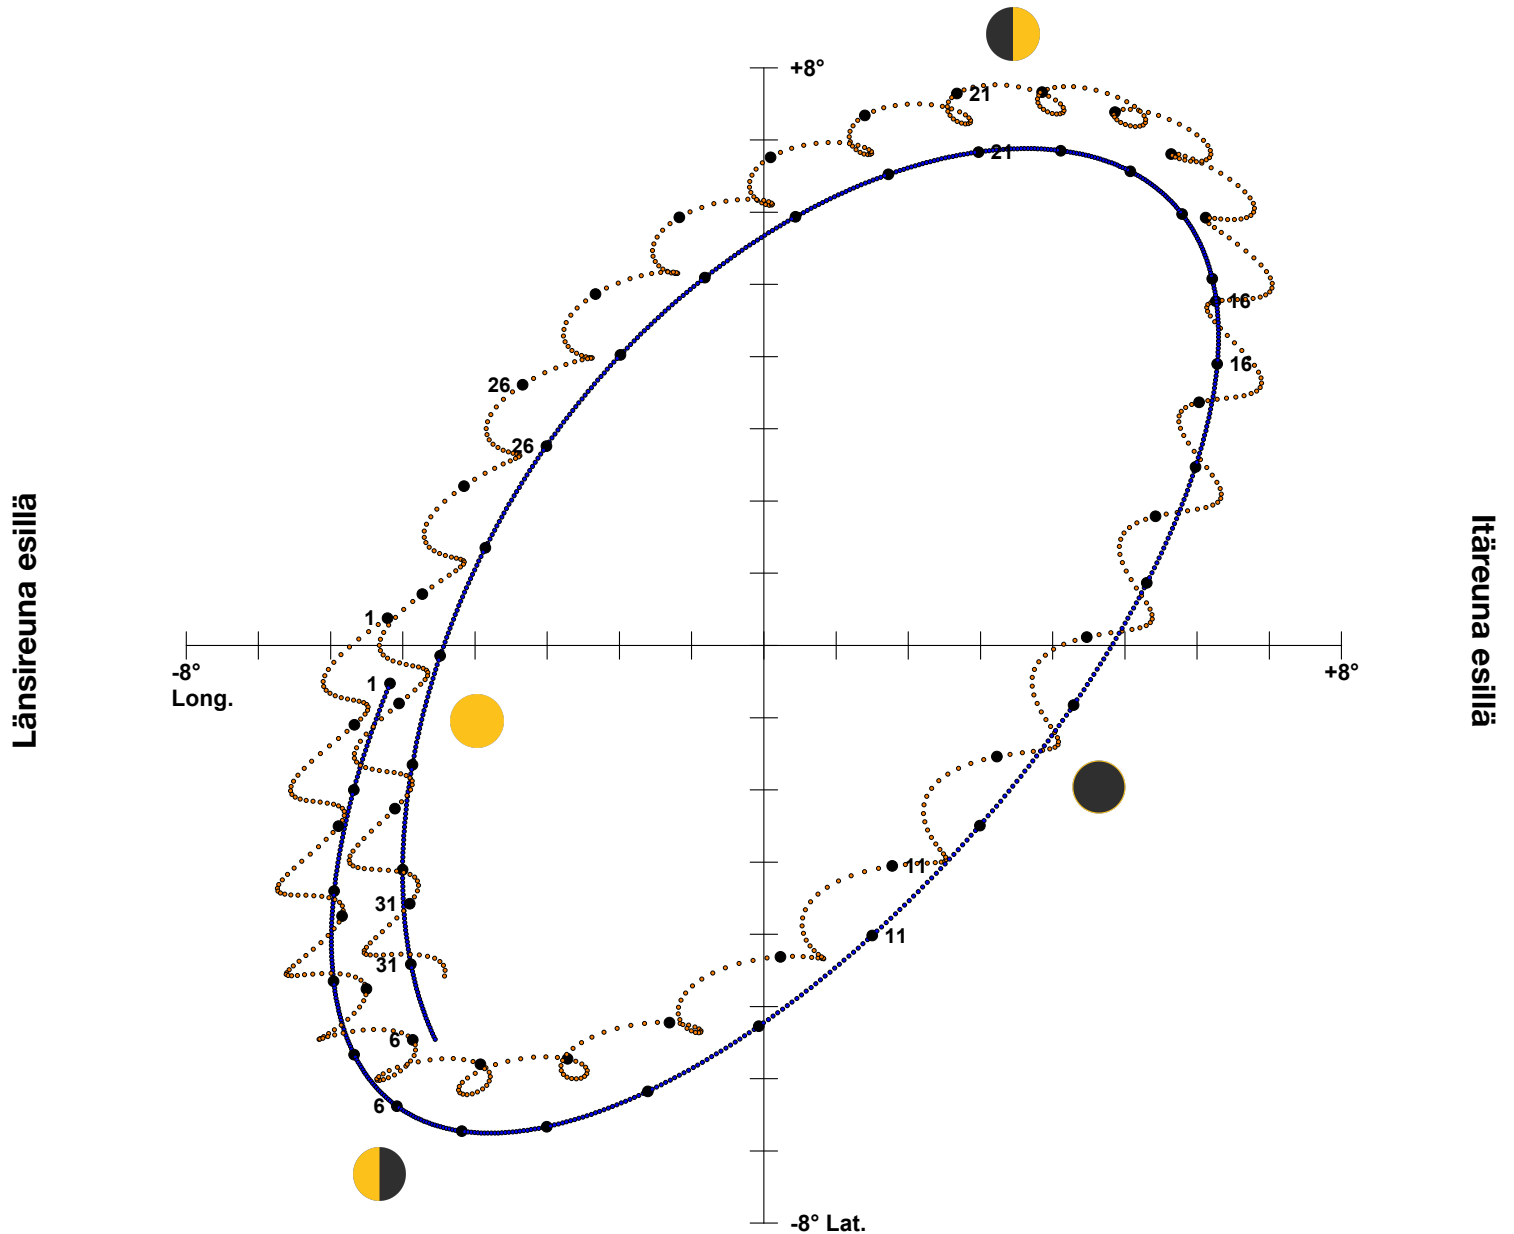

Kuun libraatio 8/2026

Pohjoisreuna esillä

Eteläreuna esillä

Tapahtumat

pohjoisimmillaan 9.8. klo 10.07 (58°)
 eteläisimmillään 22.8. klo 21.09 (1°)
 perigeum 10.8. klo 14.19 (363 278 km)
 apogeum 22.8. klo 11.22 (404 642 km)

Tapahtumat

viim. nelj. 6.8. klo 5.21
 uusikuu 12.8. klo 20.37
 ens. nelj. 20.8. klo 5.46
 täysikuu 28.8. klo 7.18

nouseva solmu 27.8. klo 21.47 (Aqr)
 laskeva solmu 13.8. klo 12.56 (Leo)