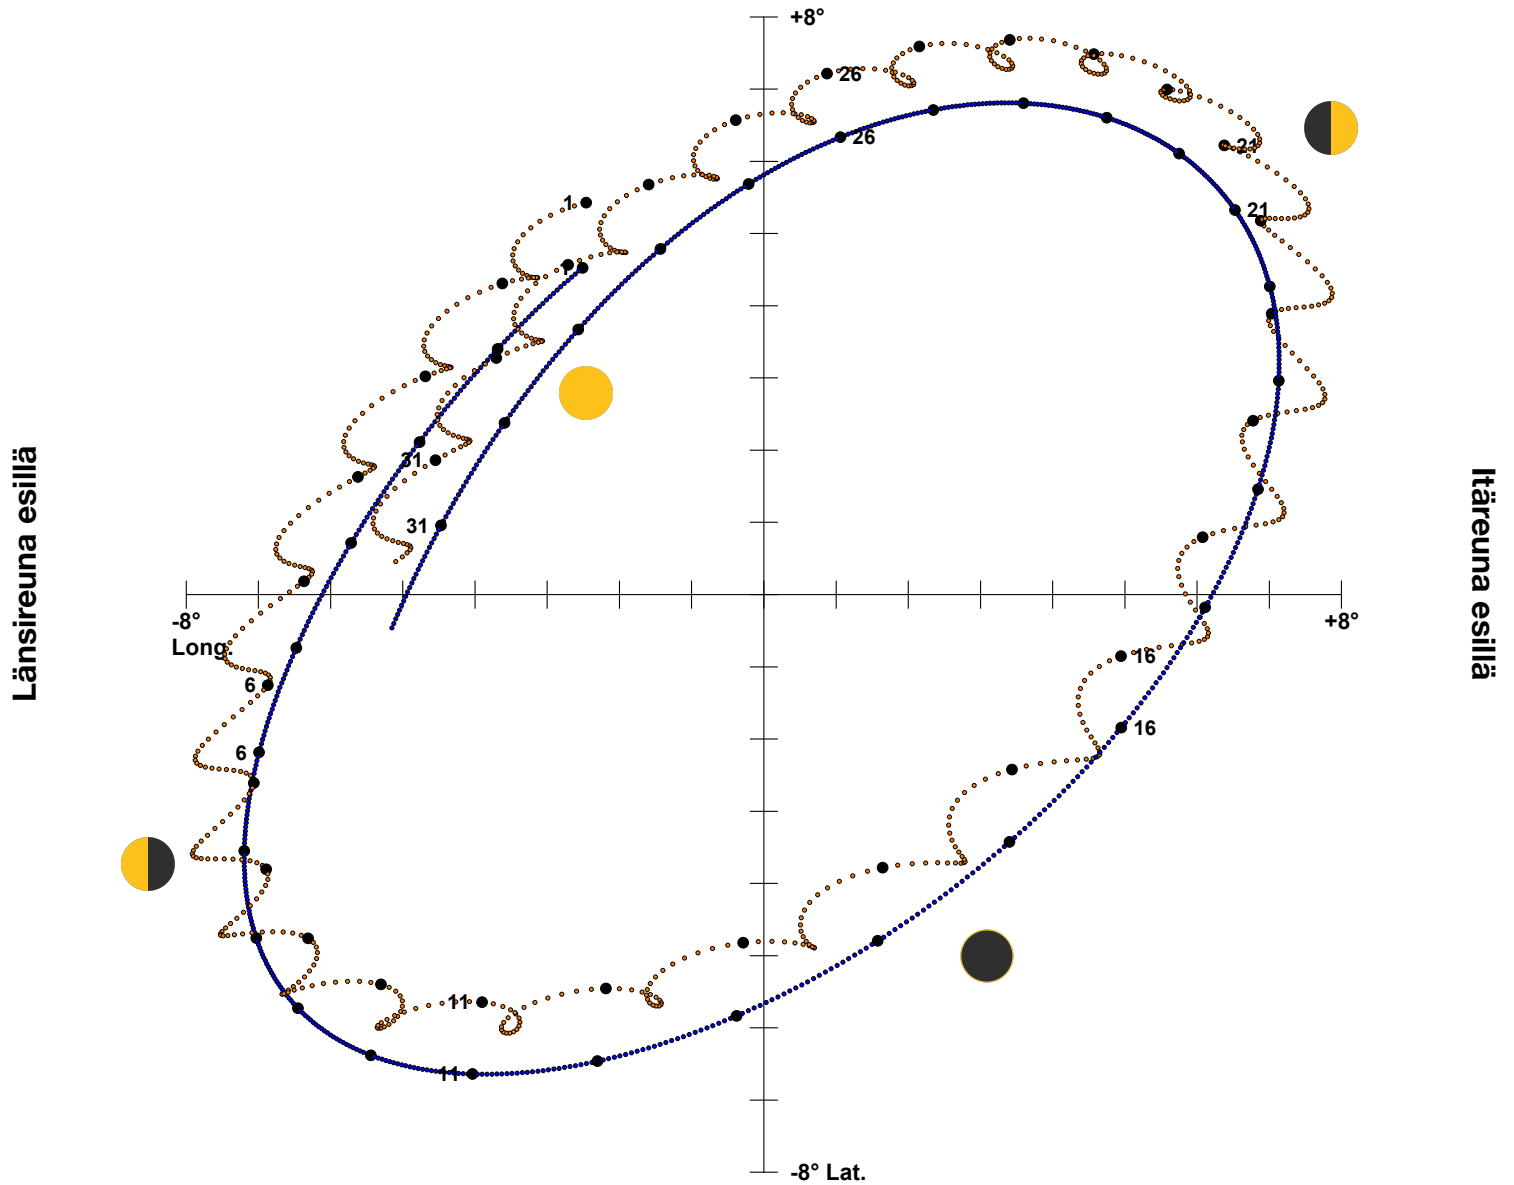

Kuun libraatio 7/2026

Pohjoisreuna esillä

Eteläreuna esillä

Tapahtumat

pohjoisimmillaan 12.7. klo 11.18 (57°)
 eteläisimmillään 26.7. klo 23.16 (2°)
 perigeum 13.7. klo 10.51 (359 110 km)
 apogeum 25.7. klo 19.46 (405 545 km)

Tapahtumat

viim. nelj. 7.7. klo 22.29
 uusikuu 14.7. klo 12.44
 ens. nelj. 21.7. klo 14.06
 täysikuu 29.7. klo 17.36

nouseva solmu 4.7. klo 10.51 (Aqr)
 nouseva solmu 31.7. klo 14.54 (Aqr)
 laskeva solmu 17.7. klo 2.27 (Leo)