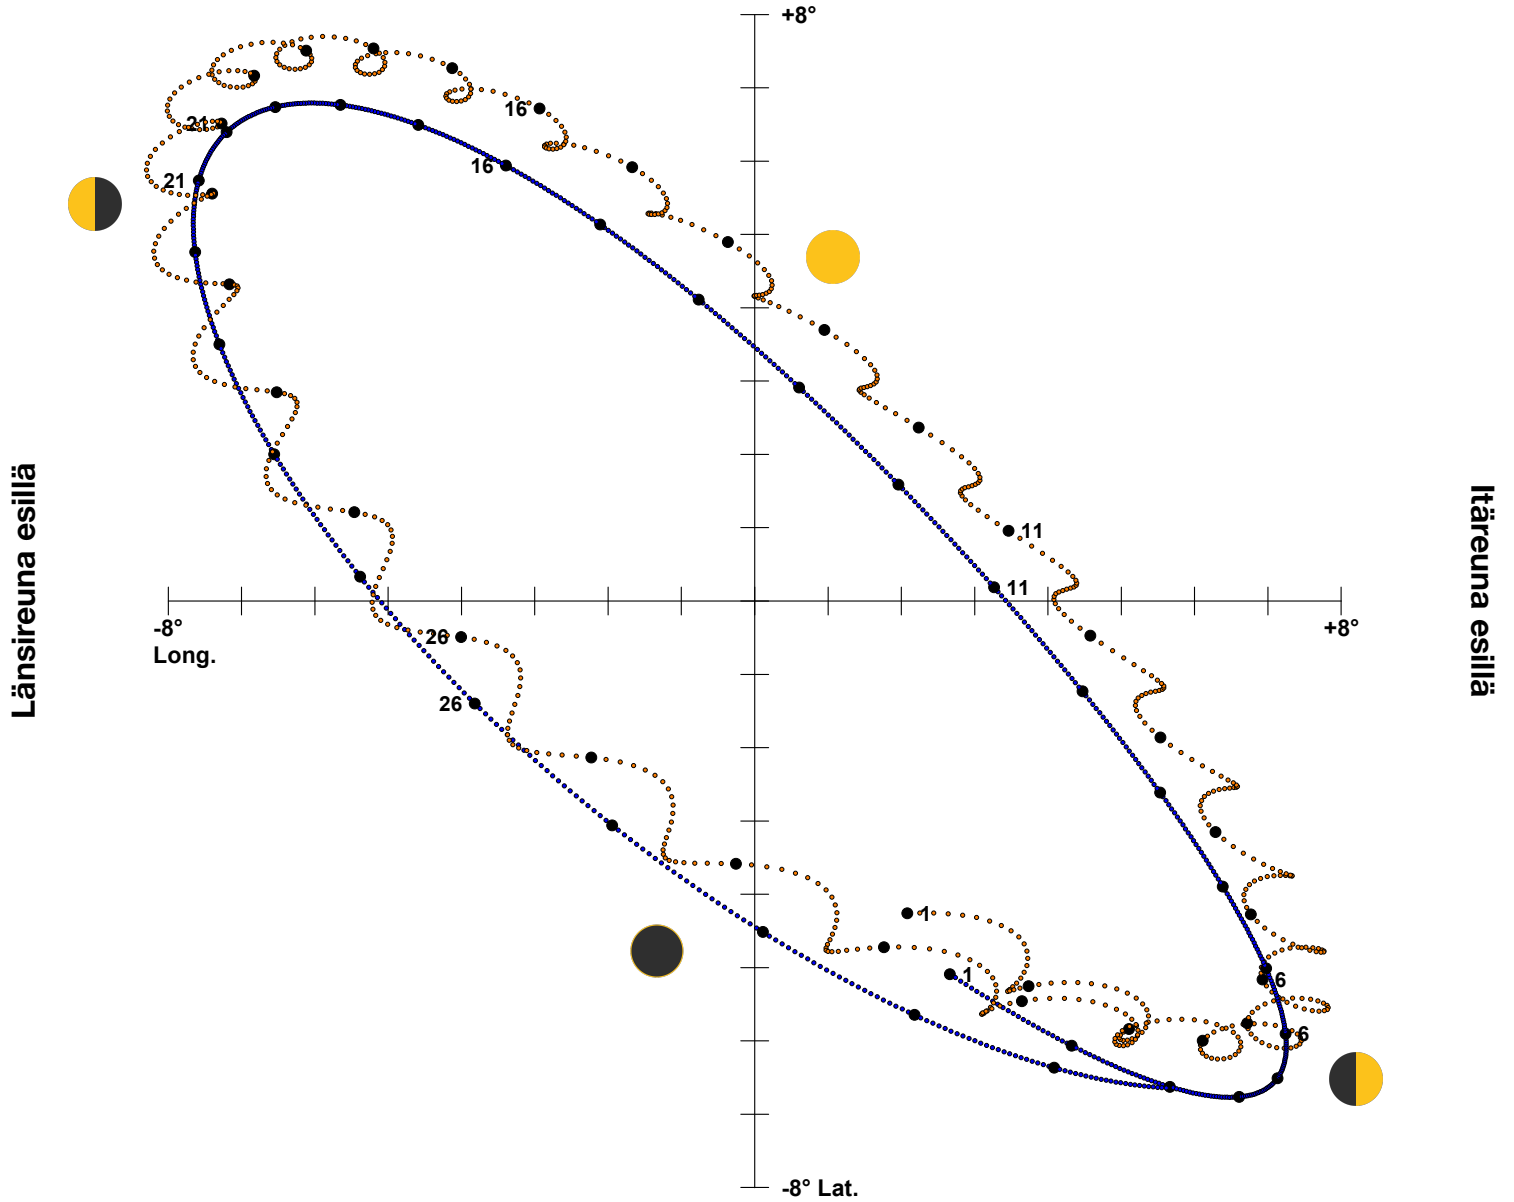

## Pohjoisreuna esillä

## Eteläreuna esillä

### Tapahtumat

pohjoisimmillaan 4.4. klo 19.12 ( $58^\circ$ )  
 eteläisimmillään 18.4. klo 5.06 ( $1^\circ$ )  
 perigeum 27.4. klo 19.18 (357 118 km)  
 apogeum 14.4. klo 1.48 (406 295 km)