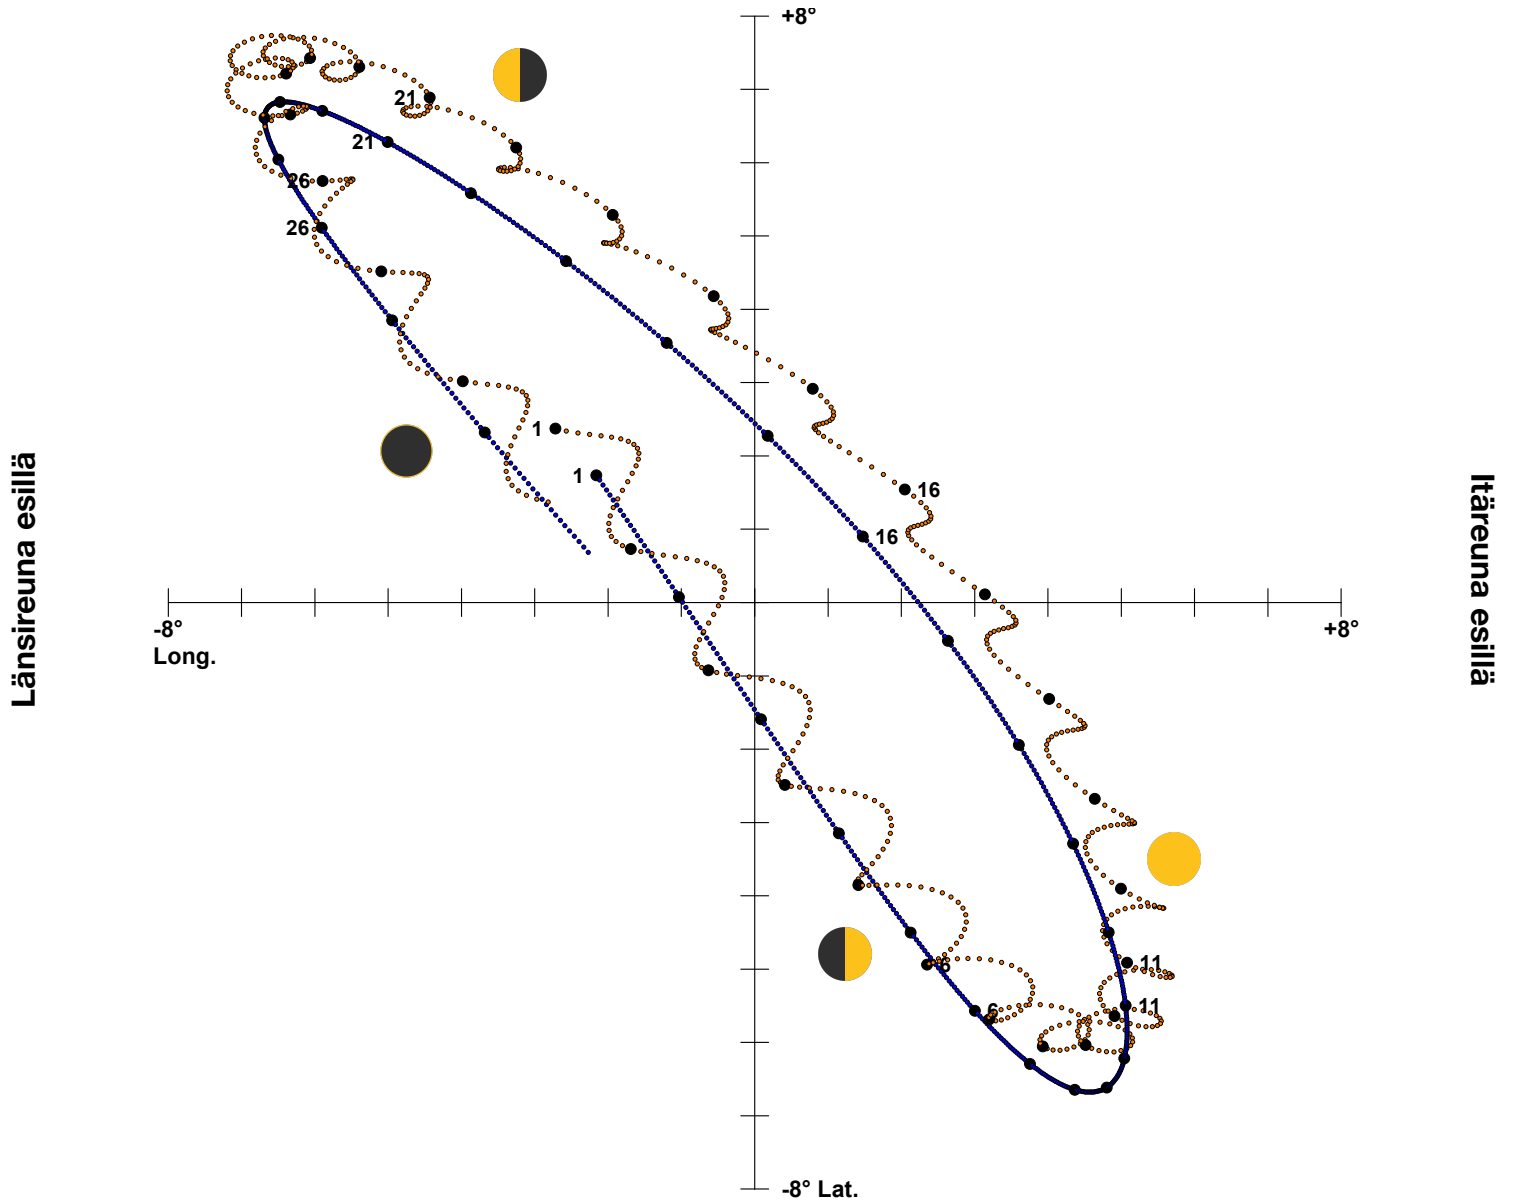

Kuun libraatio 2/2025

Pohjoisreuna esillä

Eteläreuna esillä

Tapahtumat

pohjoisimmillaan 8.2. klo 21.25 (58°)
 eteläisimmillään 23.2. klo 8.24 (1°)
 perigeum 2.2. klo 4.44 (367 456 km)
 apogeum 18.2. klo 3.12 (404 879 km)

Tapahtumat

ens.nelj. 5.2. klo 10.02
 täysikuu 12.2. klo 15.53
 viim.nelj. 20.2. klo 19.32
 uusikuu 28.2. klo 2.45

nouseva solmu 2.2. klo 0.07 (Psc)
 laskeva solmu 15.2. klo 8.54 (Vir)