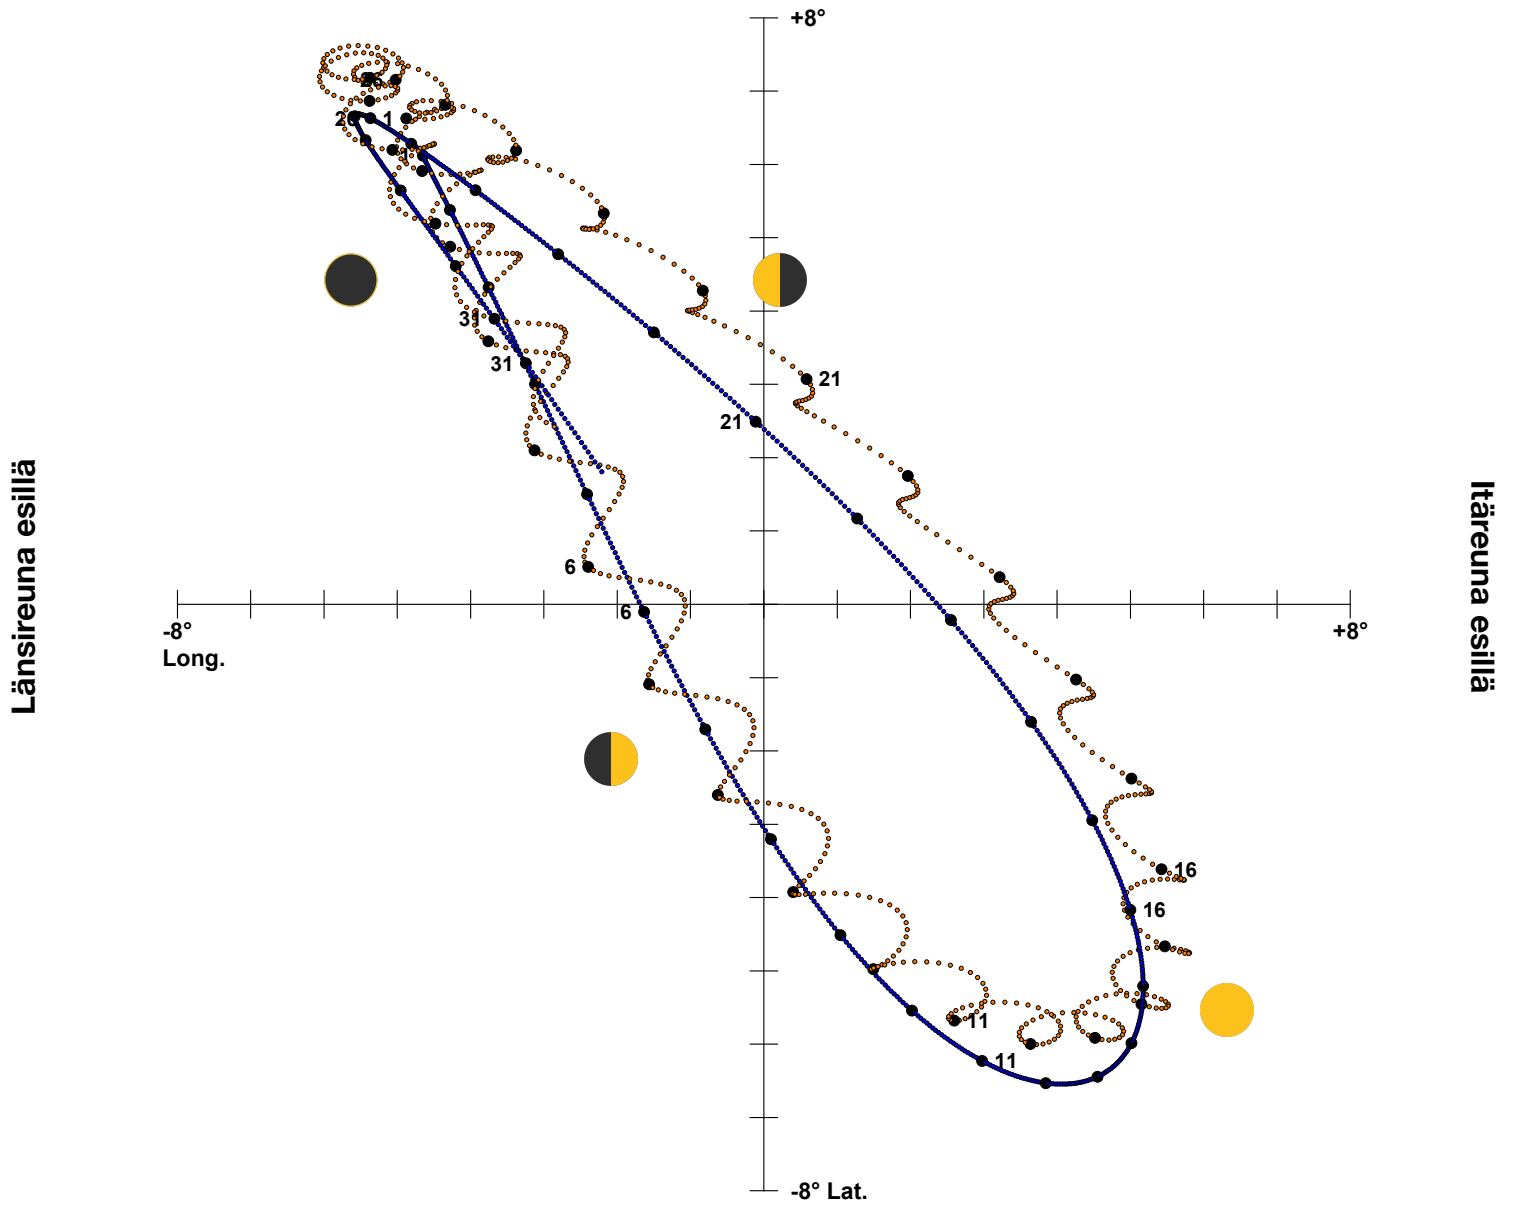

Kuun libraatio 1/2025

Pohjoisreuna esillä

Eteläreuna esillä

Tapahtumat

pohjoisimmillaan 12.1. klo 23.34 (58°)
 eteläisimmillään 26.1. klo 9.42 (1°)
 perigeum 8.1. klo 1.36 (370 171 km)
 apogeum 21.1. klo 6.56 (404 300 km)

Tapahtumat

ens.nelj. 7.1. klo 1.56
 täysikuu 14.1. klo 0.27
 viim.nelj. 21.1. klo 22.31
 uusikuu 29.1. klo 14.36

nouseva solmu 5.1. klo 21.47 (Psc)
 laskeva solmu 19.1. klo 3.49 (Vir)