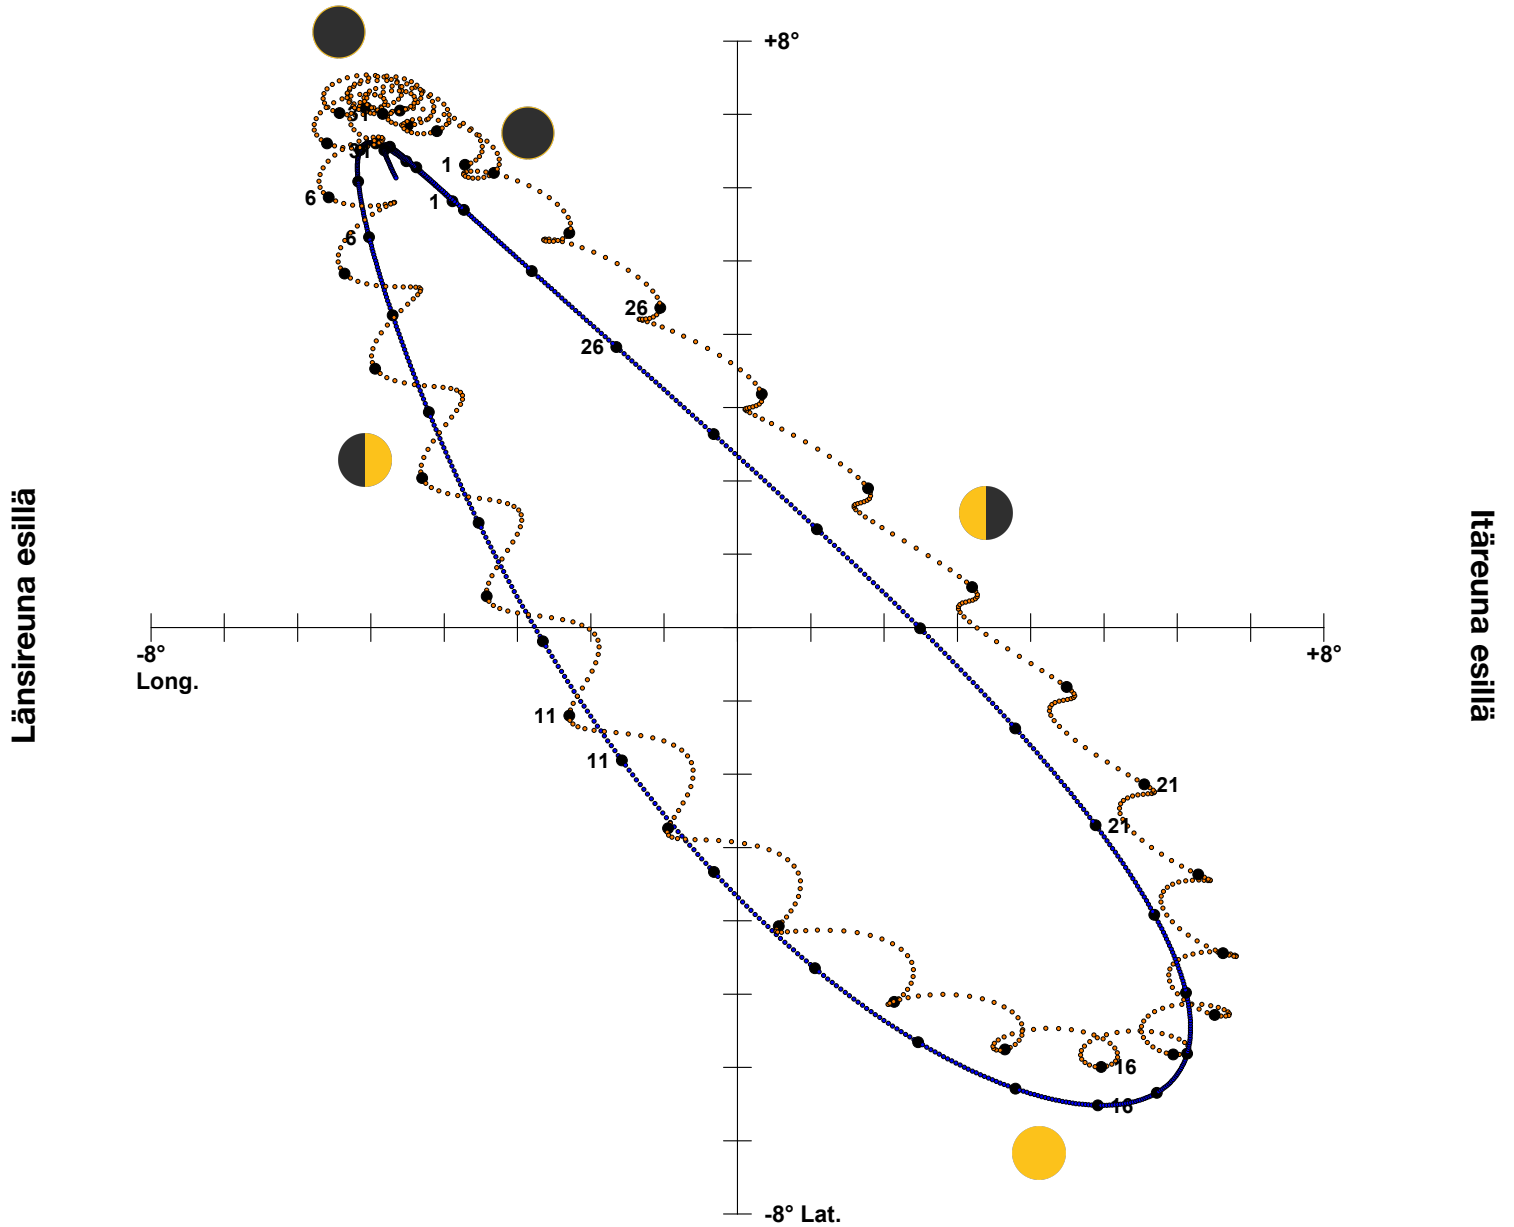

## Pohjoisreuna esillä

## Eteläreuna esillä

### Tapahtumat

pohjoisimmillaan 16.12. klo 0.49 (58°)  
 eteläisimmillään 3.12. klo 14.05 (1°)  
 eteläisimmillään 30.12. klo 11.56 (1°)  
 perigeum 12.12. klo 15.20 (365 358 km)  
 apogeum 24.12. klo 9.26 (404 485 km)

### Tapahtumat

uusikuu 1.12. klo 8.21  
 ens.nelj. 8.12. klo 17.27  
 täysikuu 15.12. klo 11.02  
 viim.nelj. 23.12. klo 0.18  
 uusikuu 31.12. klo 0.27  
 nouseva solmu 9.12. klo 21.36 (Psc)  
 laskeva solmu 23.12. klo 1.21 (Vir)