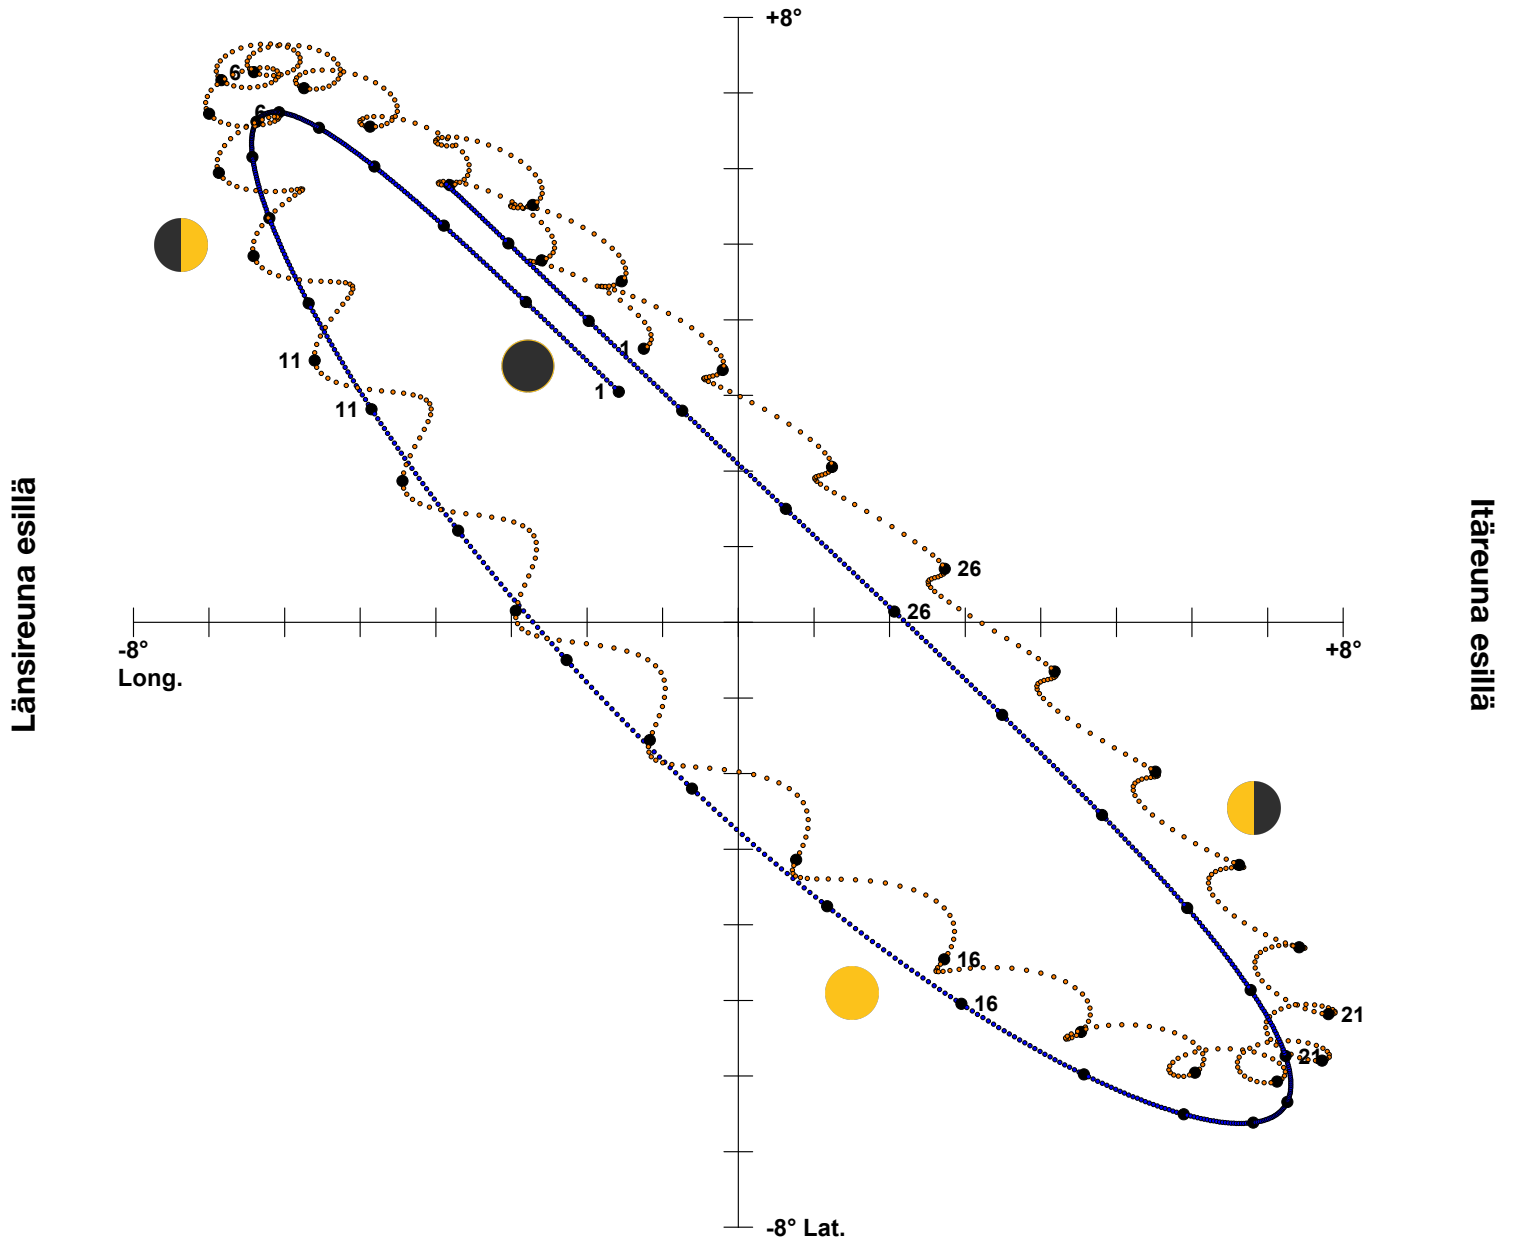

Kuun libraatio 11/2024

Pohjoisreuna esillä

Eteläreuna esillä

Tapahtumat

pohjoisimmillaan 18.11. klo 2.07 (58°)
 eteläisimmillään 5.11. klo 15.14 (1°)
 perigeum 14.11. klo 13.19 (360 109 km)
 apogeum 26.11. klo 13.57 (405 312 km)

Tapahtumat

uusikuu 1.11.klo 14.47
 ens.nelj. 9.11.klo 7.55
 täysikuu 15.11.klo 23.28
 viim.nelj. 23.11.klo 3.28

nouseva solmu 12.11. klo 17.59 (Psc)
 laskeva solmu 25.11. klo 23.31 (Vir)