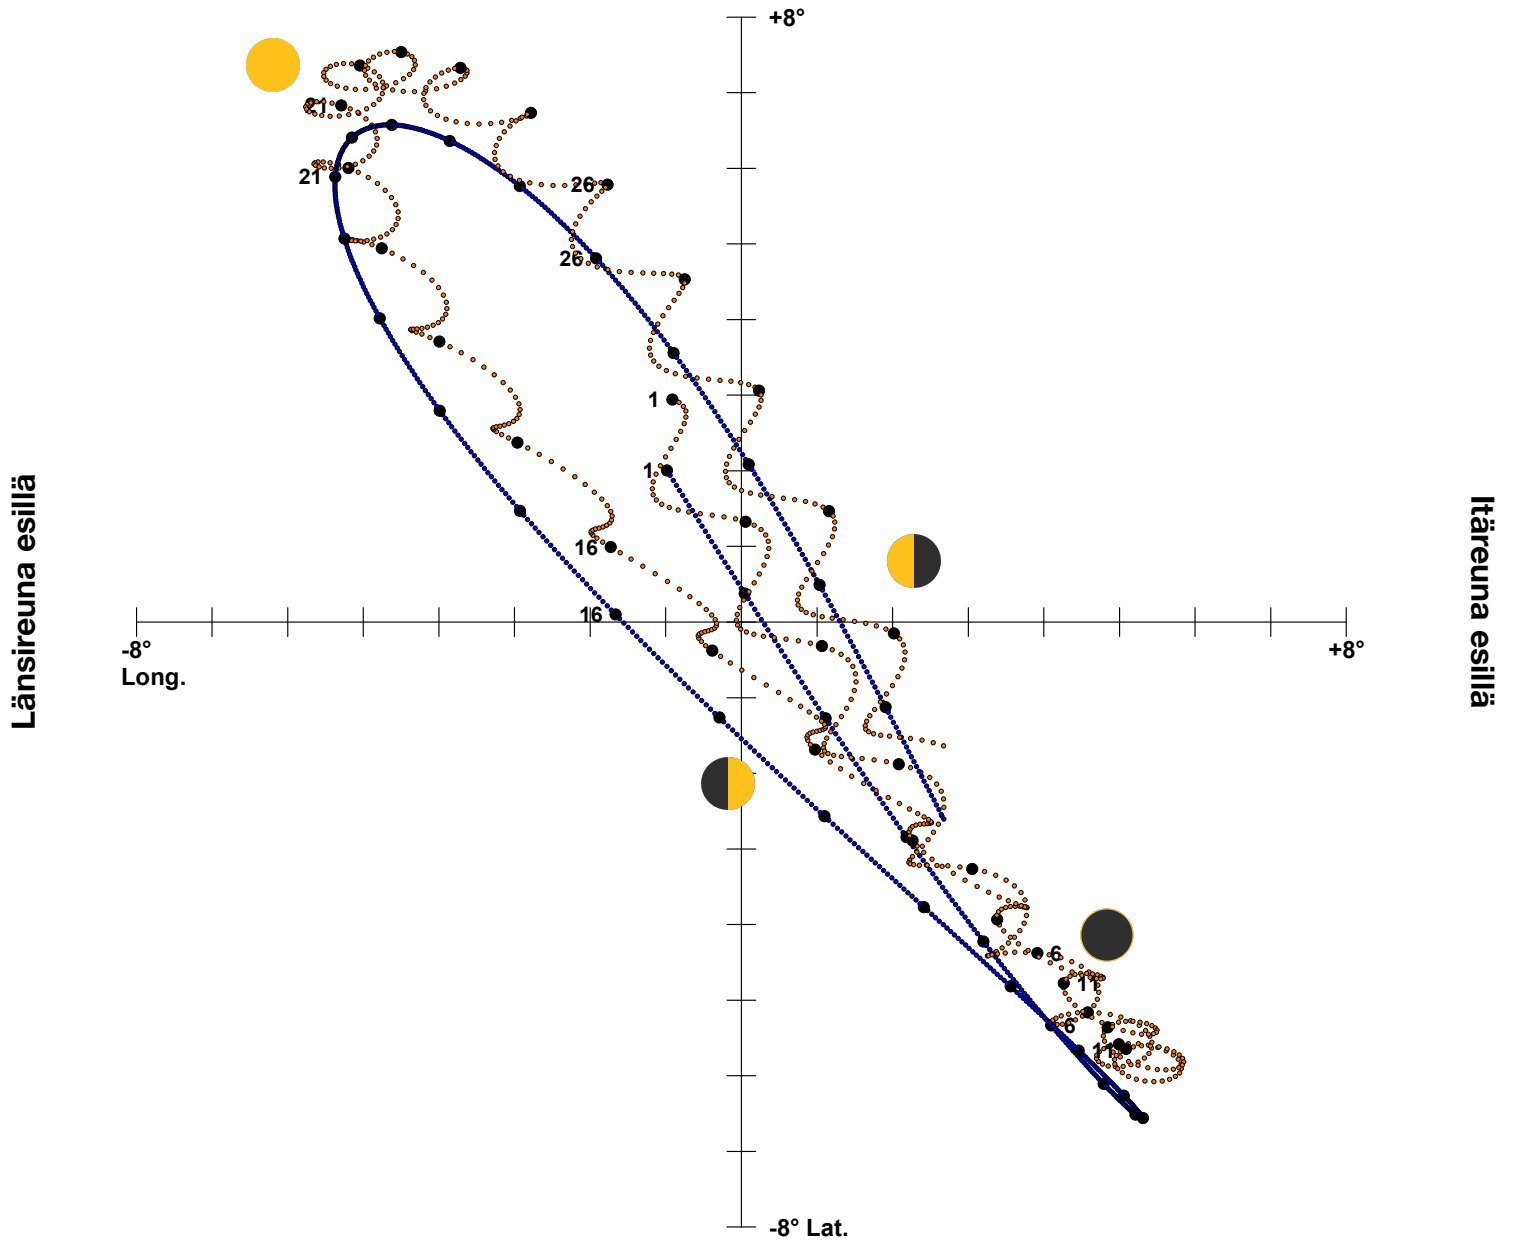

Kuun libraatio 6/2024

Pohjoisreuna esillä

Eteläreuna esillä

Tapahtumat

pohjoisimmillaan 7.6. klo 14.11 (58°)
 eteläisimmillään 22.6. klo 1.15 (1°)
 perigeum 2.6. klo 10.24
 perigeum 27.6. klo 14.46
 apogeum 14.6. klo 16.37

Tapahtumat

uusikuu 6.6. klo 15.38
 ens.nelj. 14.6. klo 8.18
 täysikuu 22.6. klo 4.08
 viim.nelj. 29.6. klo 0.53

nouseva solmu 2.6. klo 6.08 (Psc)
 nouseva solmu 29.6. klo 7.26 (Psc)
 laskeva solmu 15.6. klo 23.17 (Vir)