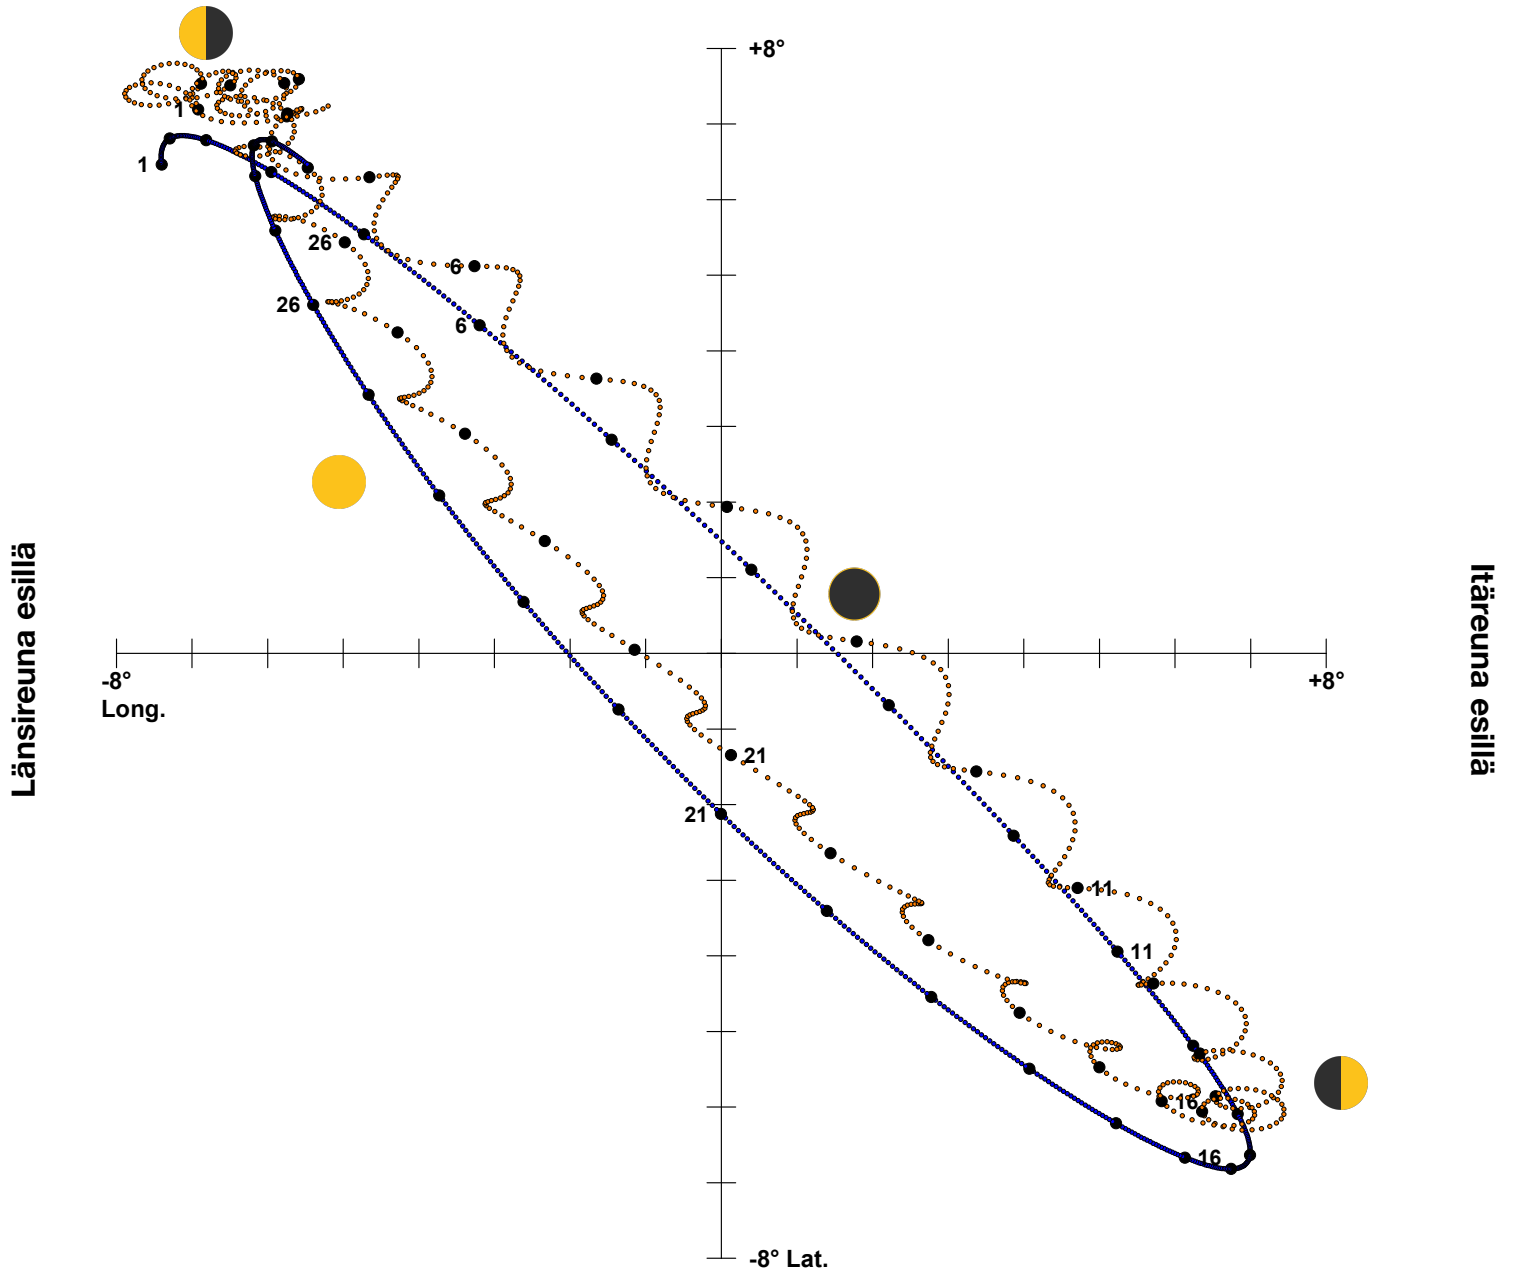

Kuun libraatio 4/2024

Pohjoisreuna esillä

Eteläreuna esillä

Tapahtumat

korkeimmillaan 14.4.
matalimmillaan 1.4.
matalimmillaan 28.4.
perigeum 7.4. klo 20.54
apogeum 20.4. klo 5.10

Tapahtumat

viim.nelj. 2.4 klo 6.15
uusikuu 8.4. klo 21.21
ens.nelj. 15.4. klo 22.13
täysikuu 24.4. klo 2.49

nouseva solmu 8.4. klo 15.20 (Psc)
laskeva solmu 22.4. klo 13.45 (Vir)