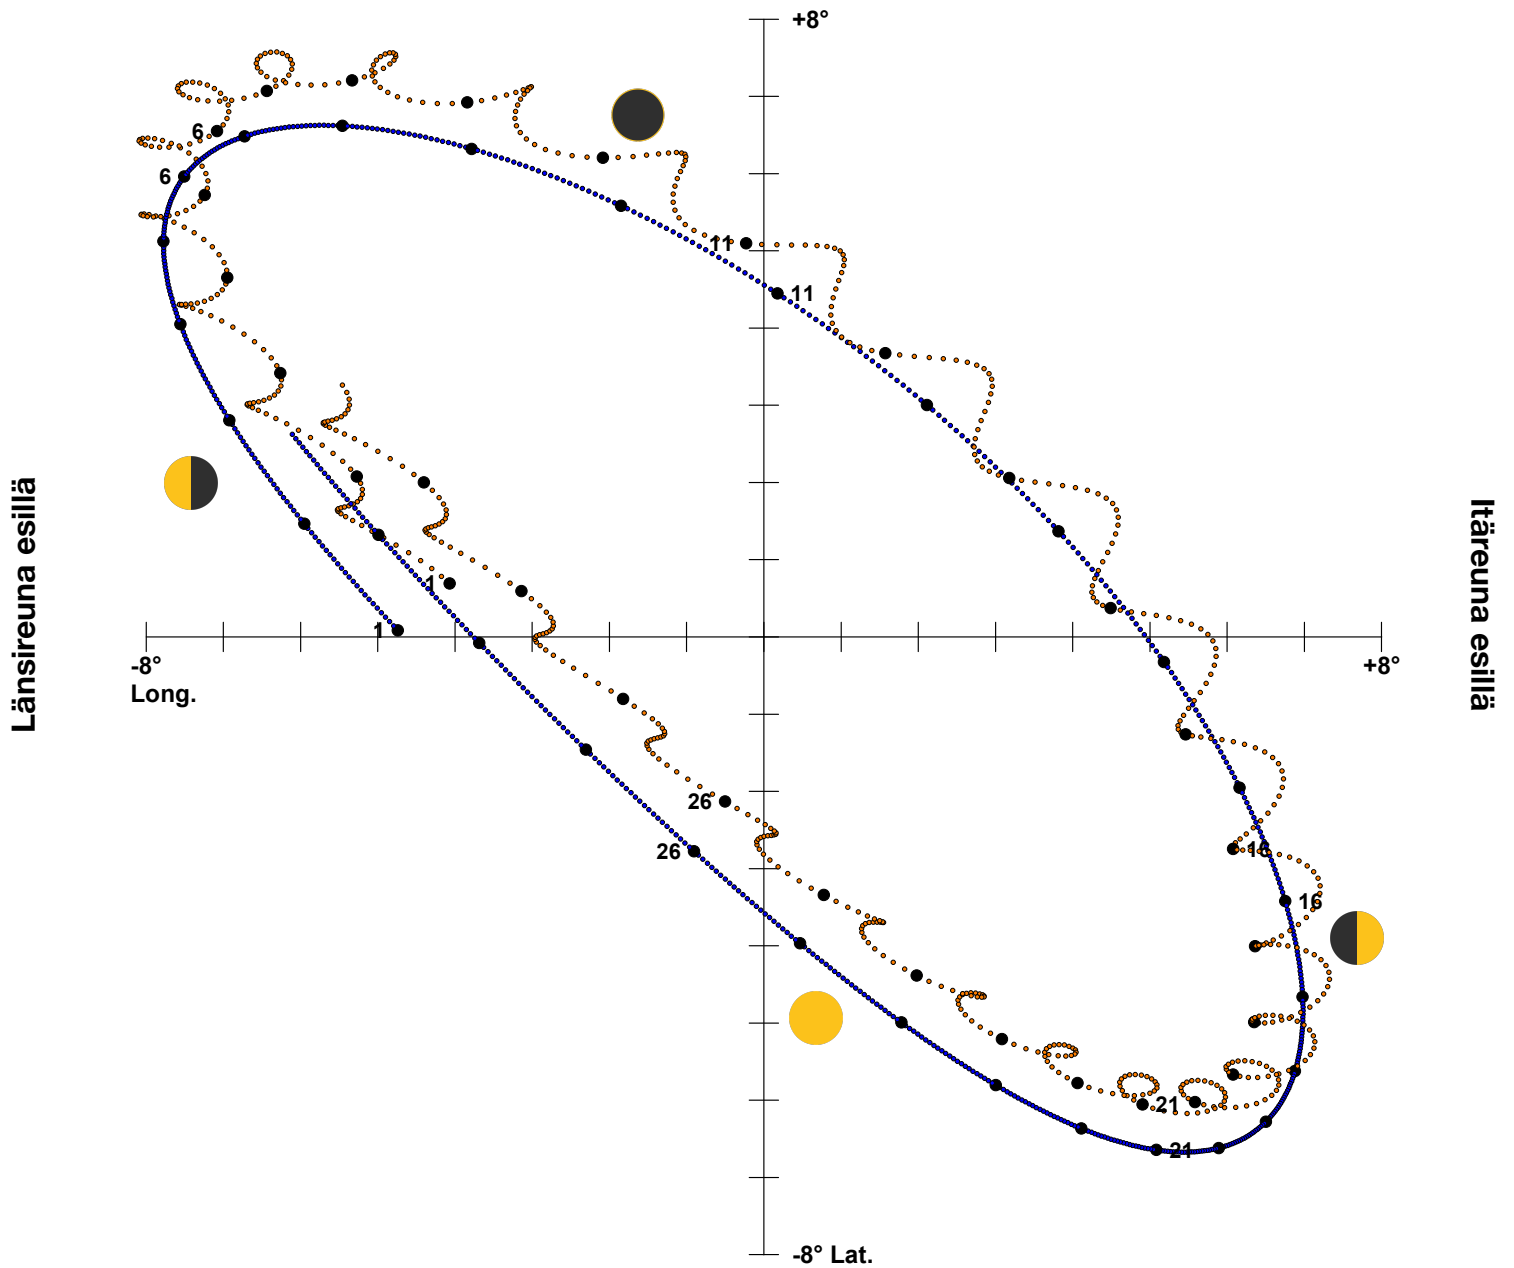

Kuun libraatio 2/2024

Pohjoisreuna esillä

Eteläreuna esillä

Tapahtumat

korkeimmillaan 19.2.
matalimmillaan 6.2.
perigeum 10.2. klo 20.51
apogeum 25.2. klo 17.01

Tapahtumat

viim.nelj. 3.2. klo 1.18
uusikuu 10.2. klo 0.59
ens.nelj. 16.2. klo 17.01
täysikuu 24.2. klo 14,30

nouseva solmu 13.2. klo 19.01
laskeva solmu 28.2. klo 0.53