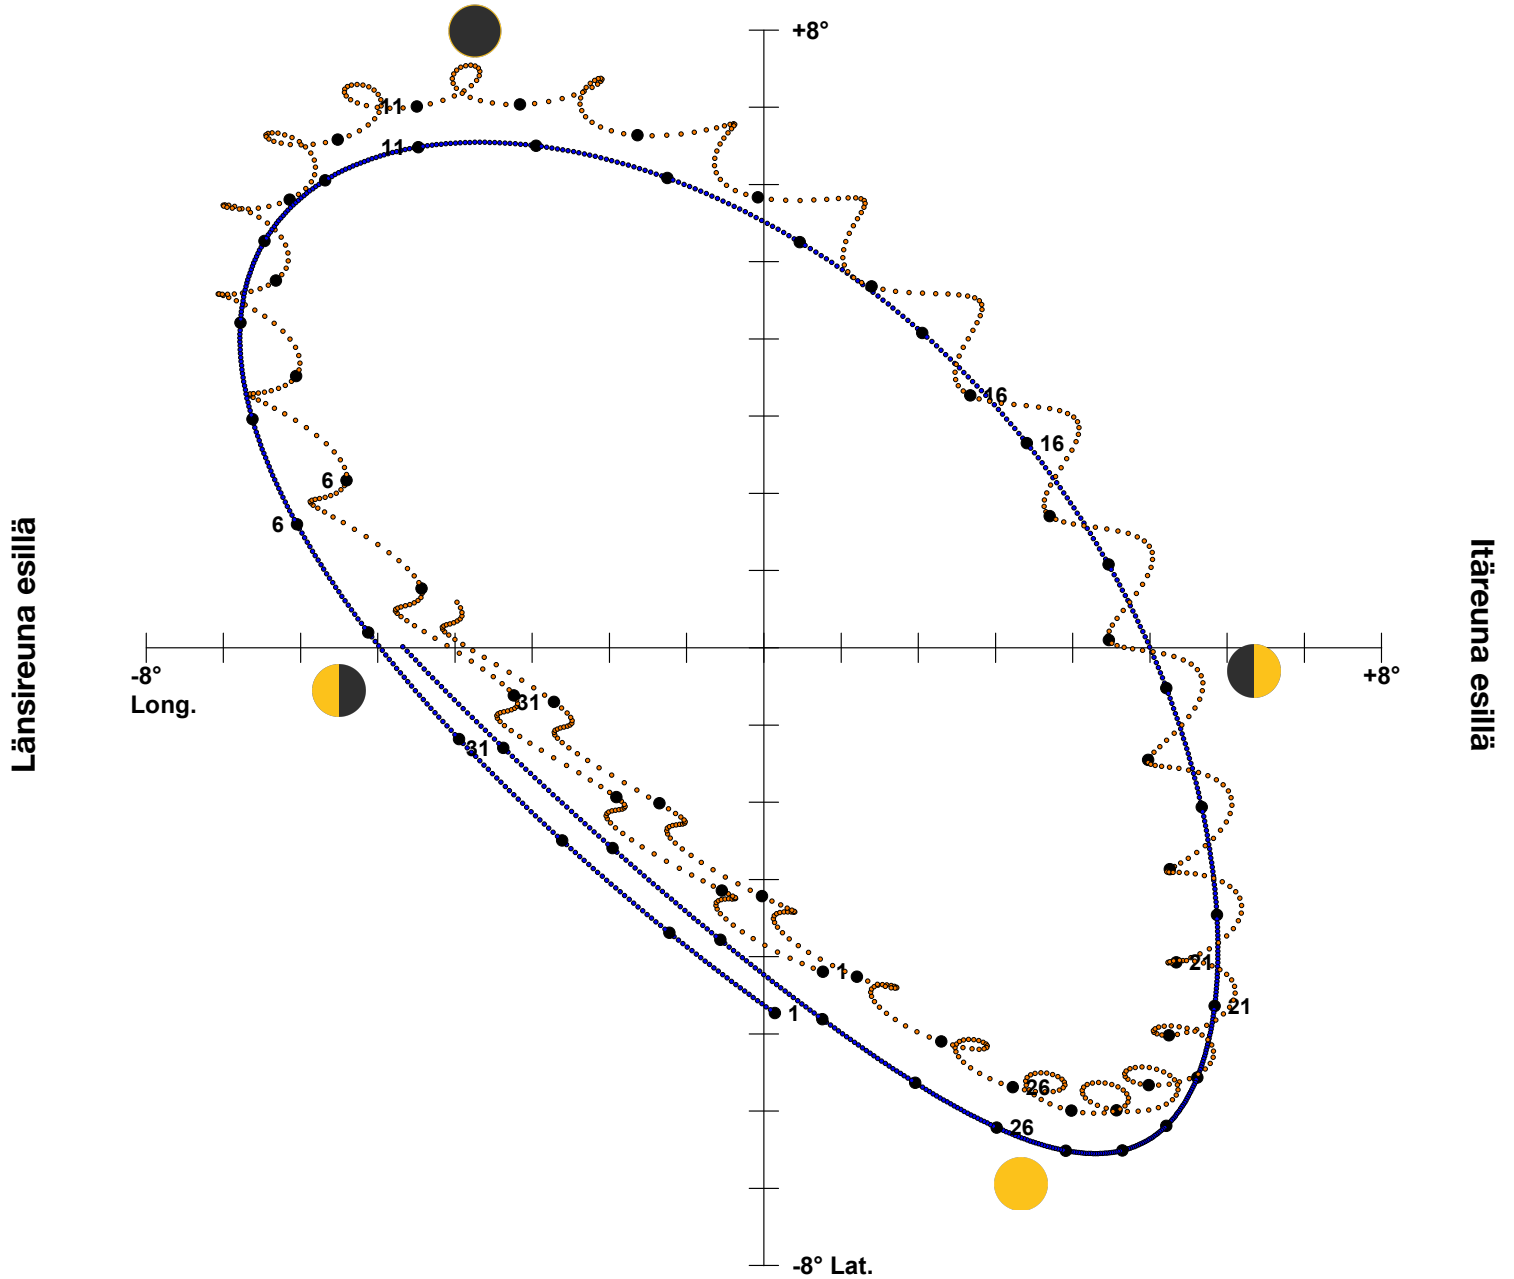

Kuun libraatio 1/2024

Pohjoisreuna esillä

Eteläreuna esillä

Tapahtumat

korkeimmillaan 23.1.
matalimmillaan 10.1.
perigeum 13.1. klo 14.36
apogeum 1.1. klo 19.29
apogeum 29.1. klo 12.15

Tapahtumat

viim.nelj. 4.1. klo 5.30
uusikuu 11.1. klo 13.57
ens.nelj. 18.1. klo 5.53
täysikuu 25.1. klo 19,54

nouseva solmu 17.1. klo 16.05
laskeva solmu 4.1. klo 20.52
laskeva solmu 31.1. klo 22.17