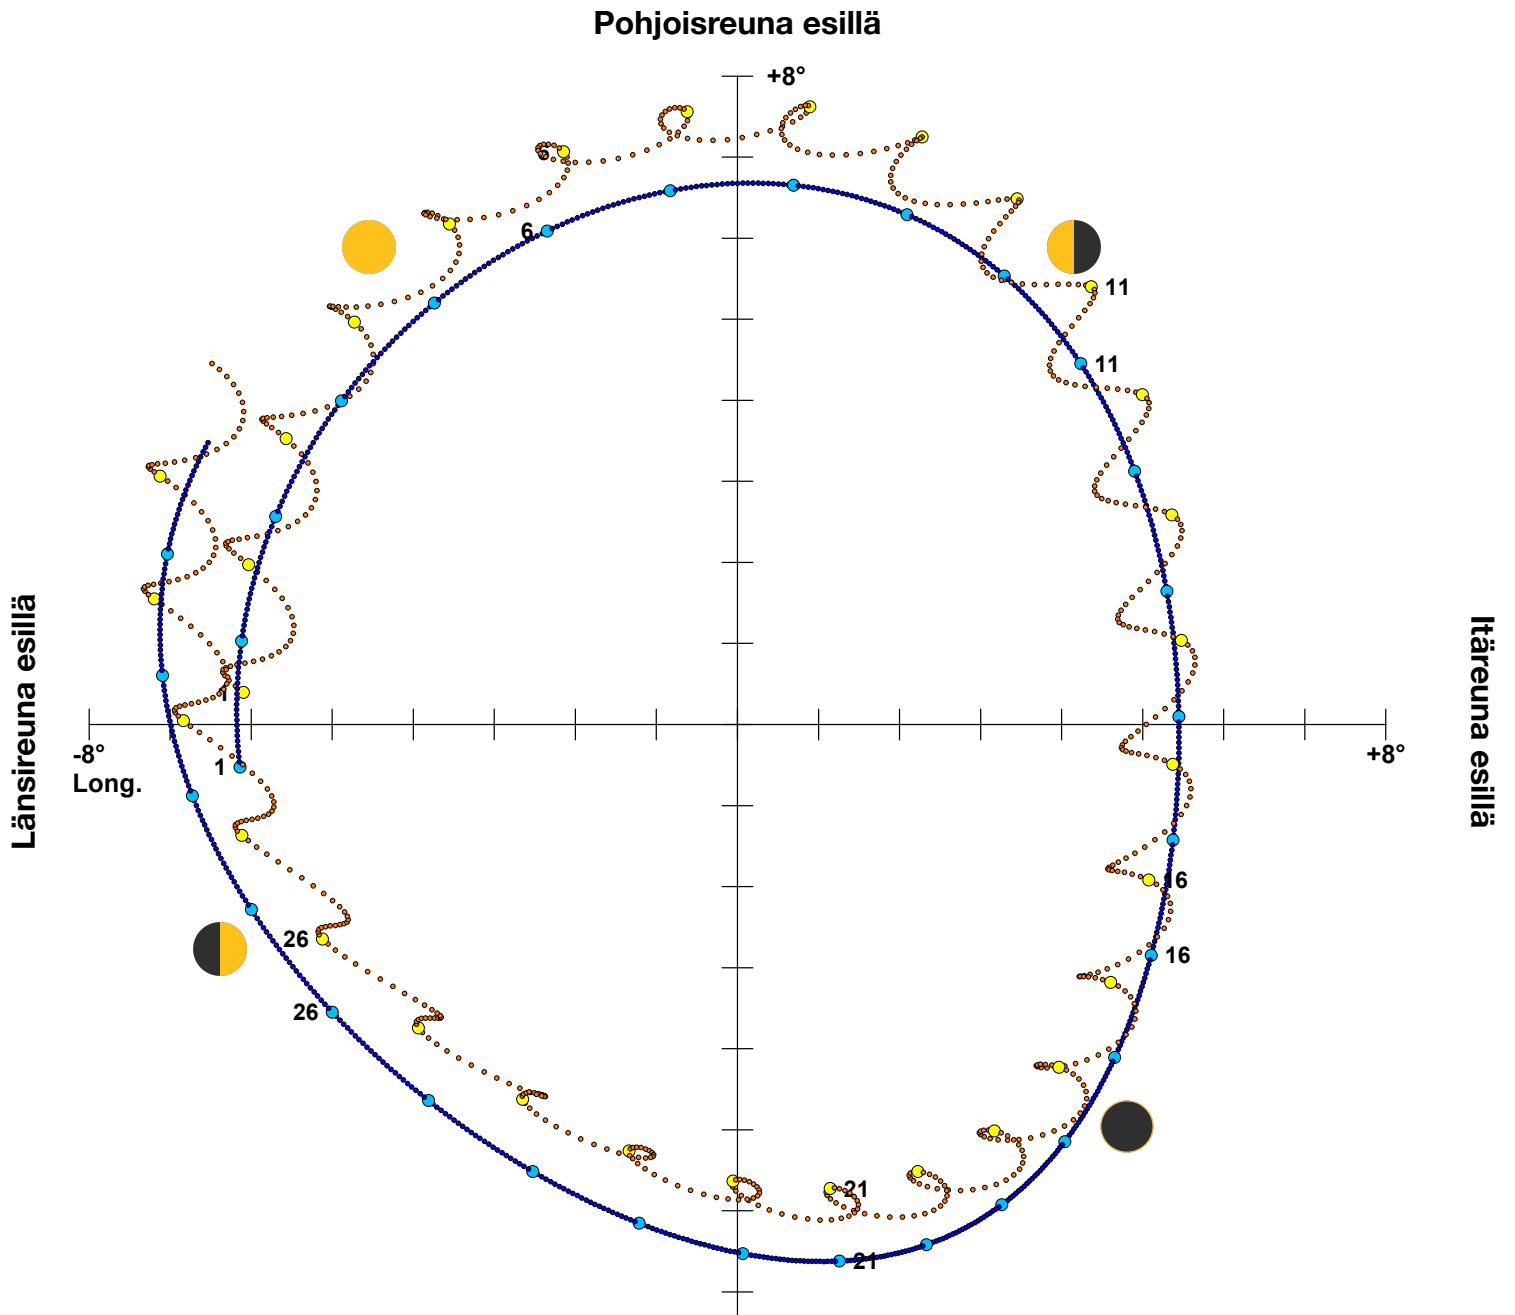

Kuun libraatio 6/2023

Eteläreuna esillä

Tapahtumat

täysikuu	4.6.	klo	6.42
viim.nelj.	10.6.	klo	22.31
uusikuu	18.6.	klo	7.37
ens.nelj.	26.6.	klo	10.50

perigeum	7.6.	klo	2.09
apogeum	22.6.	klo	21.32

nouseva solmu	14.6.	klo	3.05
laskeva solmu	1.6.	klo	9.23