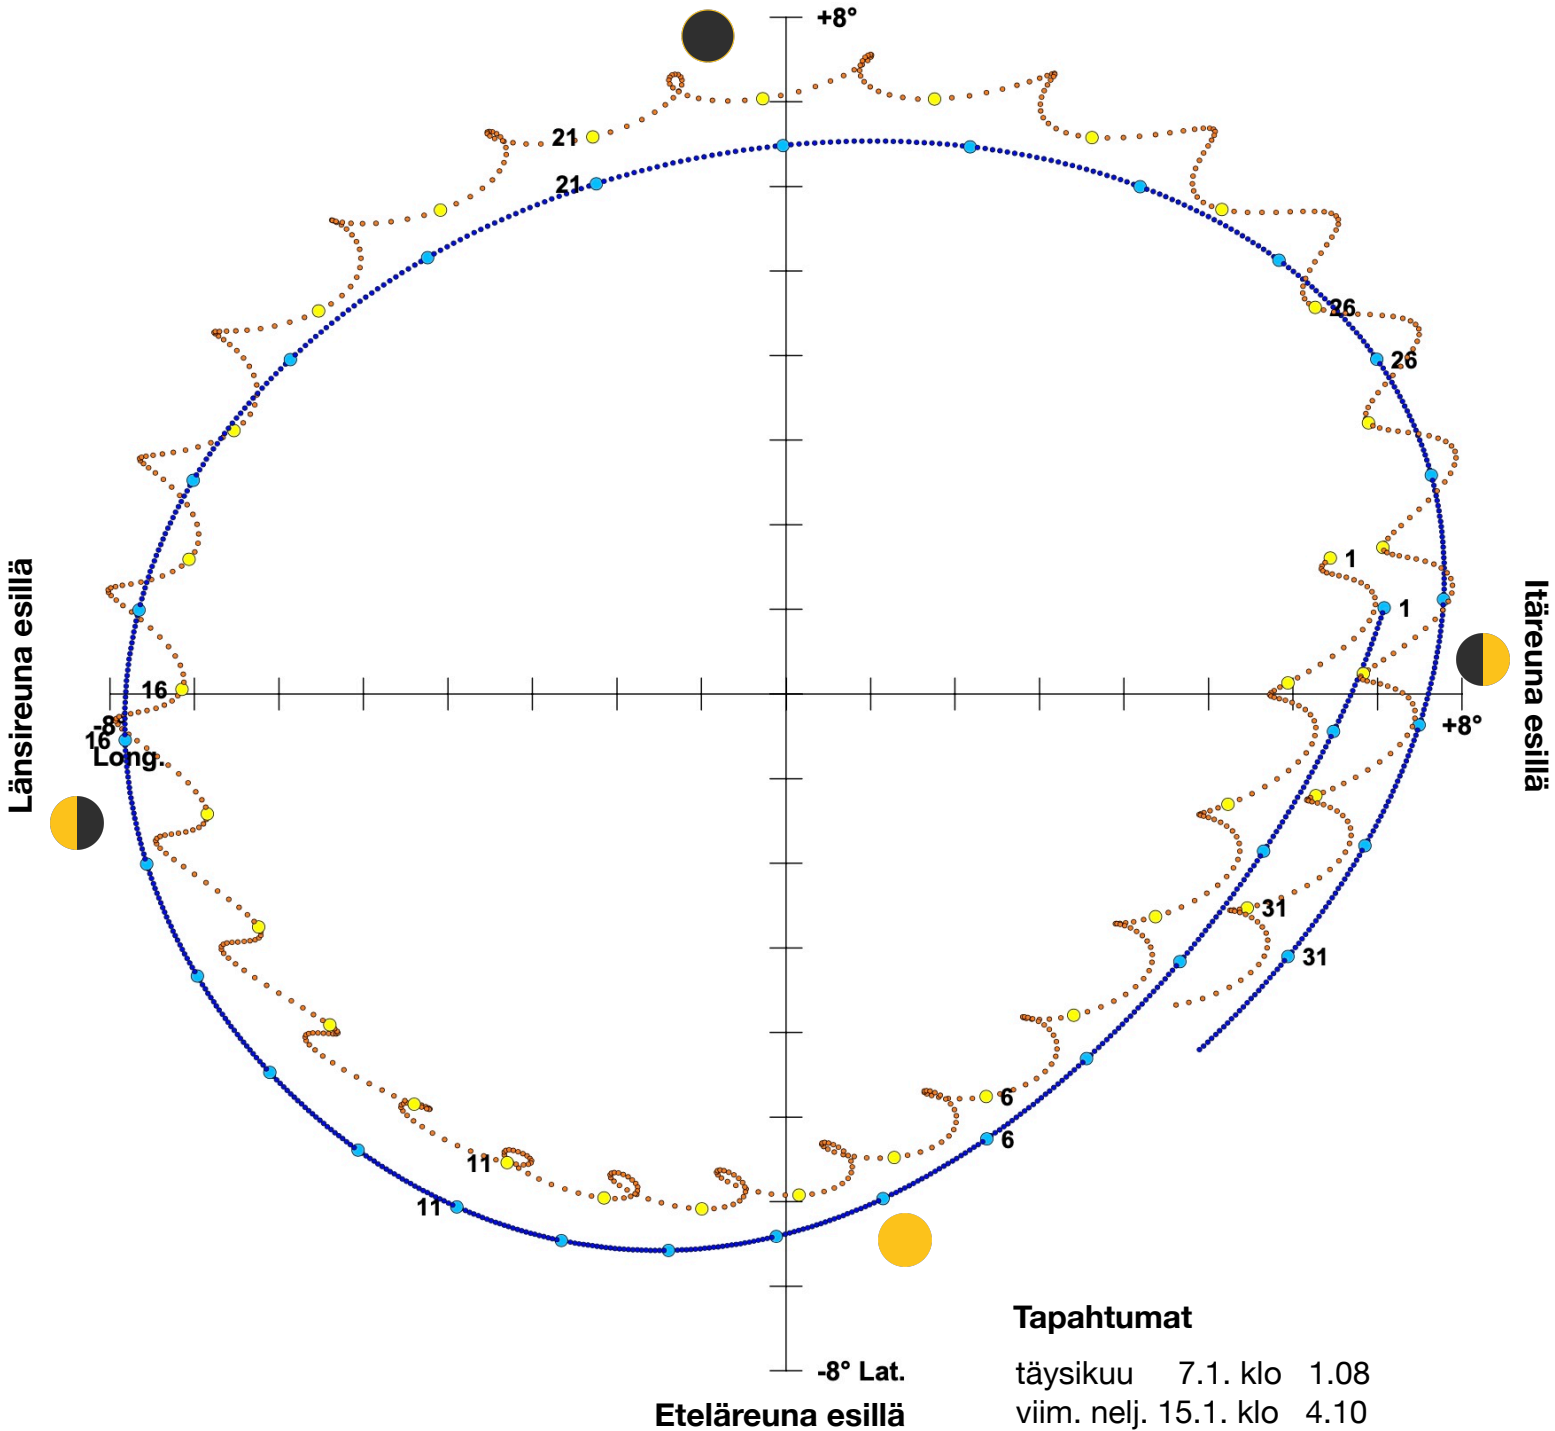

# Kuun libraatio 1/2023

Pohjoisreuna esillä

## Tapahtumat

täysikuu 7.1. klo 1.08  
viim. nelj. 15.1. klo 4.10  
uusikuu 21.1. klo 22.53  
ens. nelj. 28.1. klo 17.19

perigeum 21.1. klo 22.59  
apogeum 8.1. klo 11.20  
nouseva solmu 1.1. klo 17.25 ja  
28.1. klo 18.05  
laskeva solmu 16.1. klo 8.32