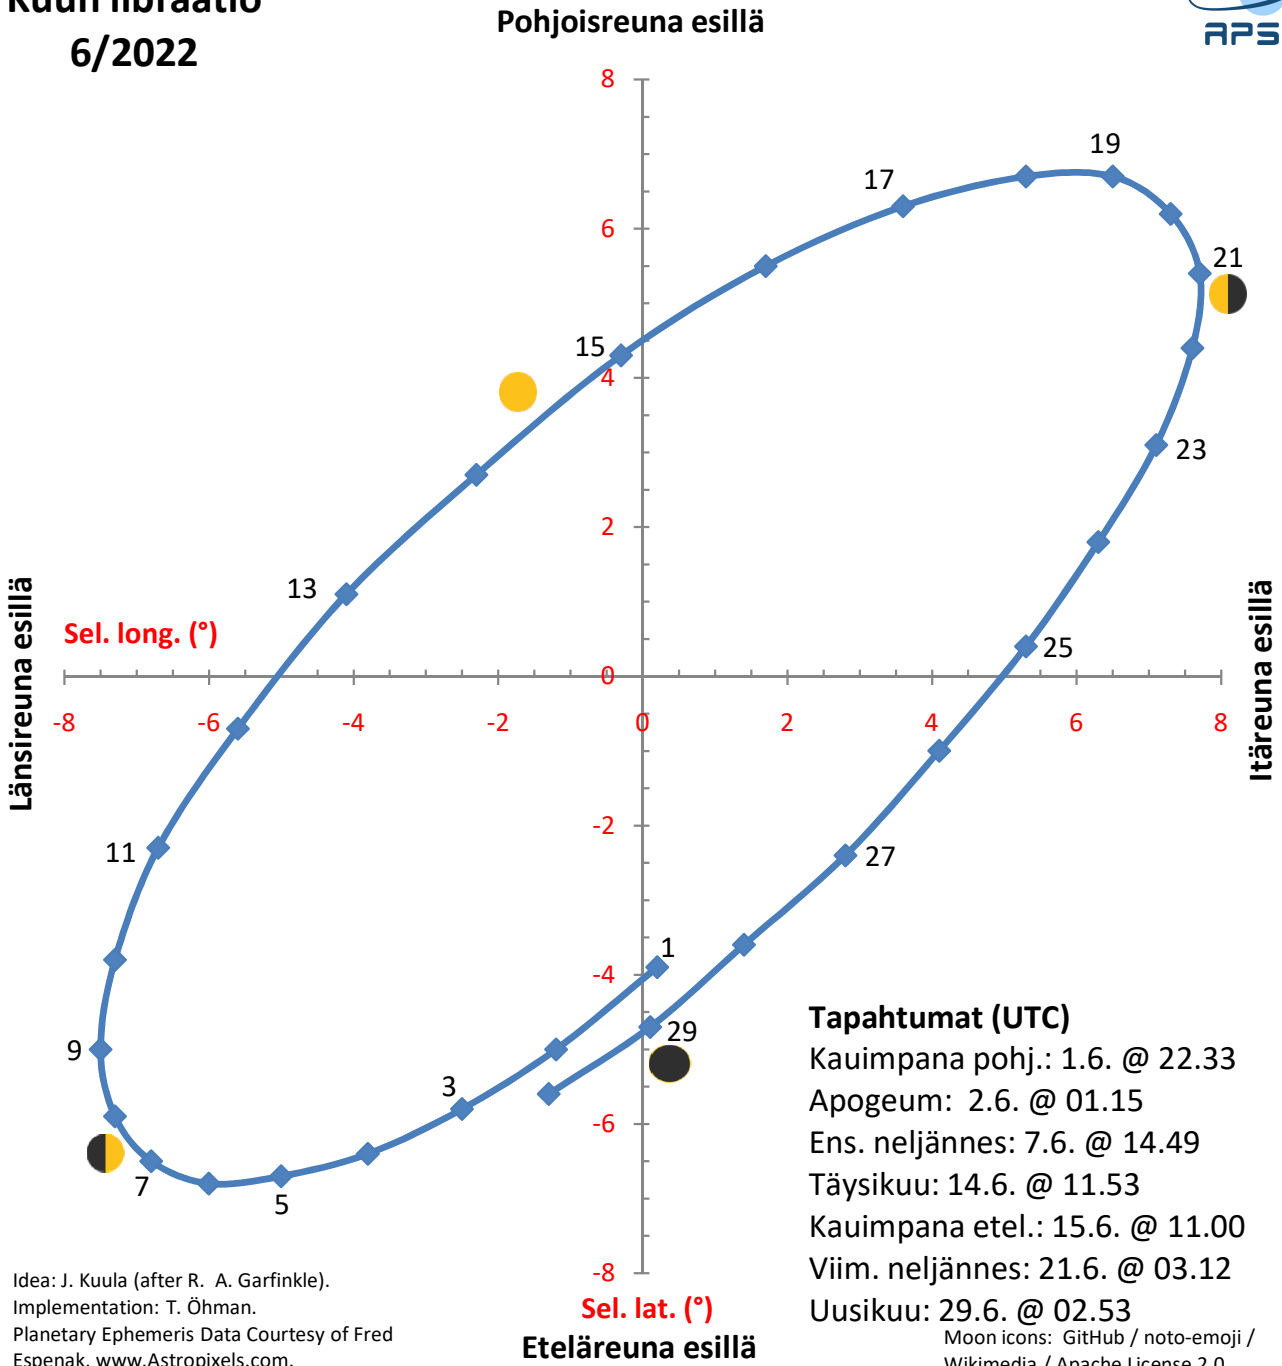

# Kuun libraatio 6/2022

Idea: J. Kuula (after R. A. Garfinkle).  
Implementation: T. Öhman.  
Planetary Ephemeris Data Courtesy of Fred  
Esenak, www.Astropixels.com.