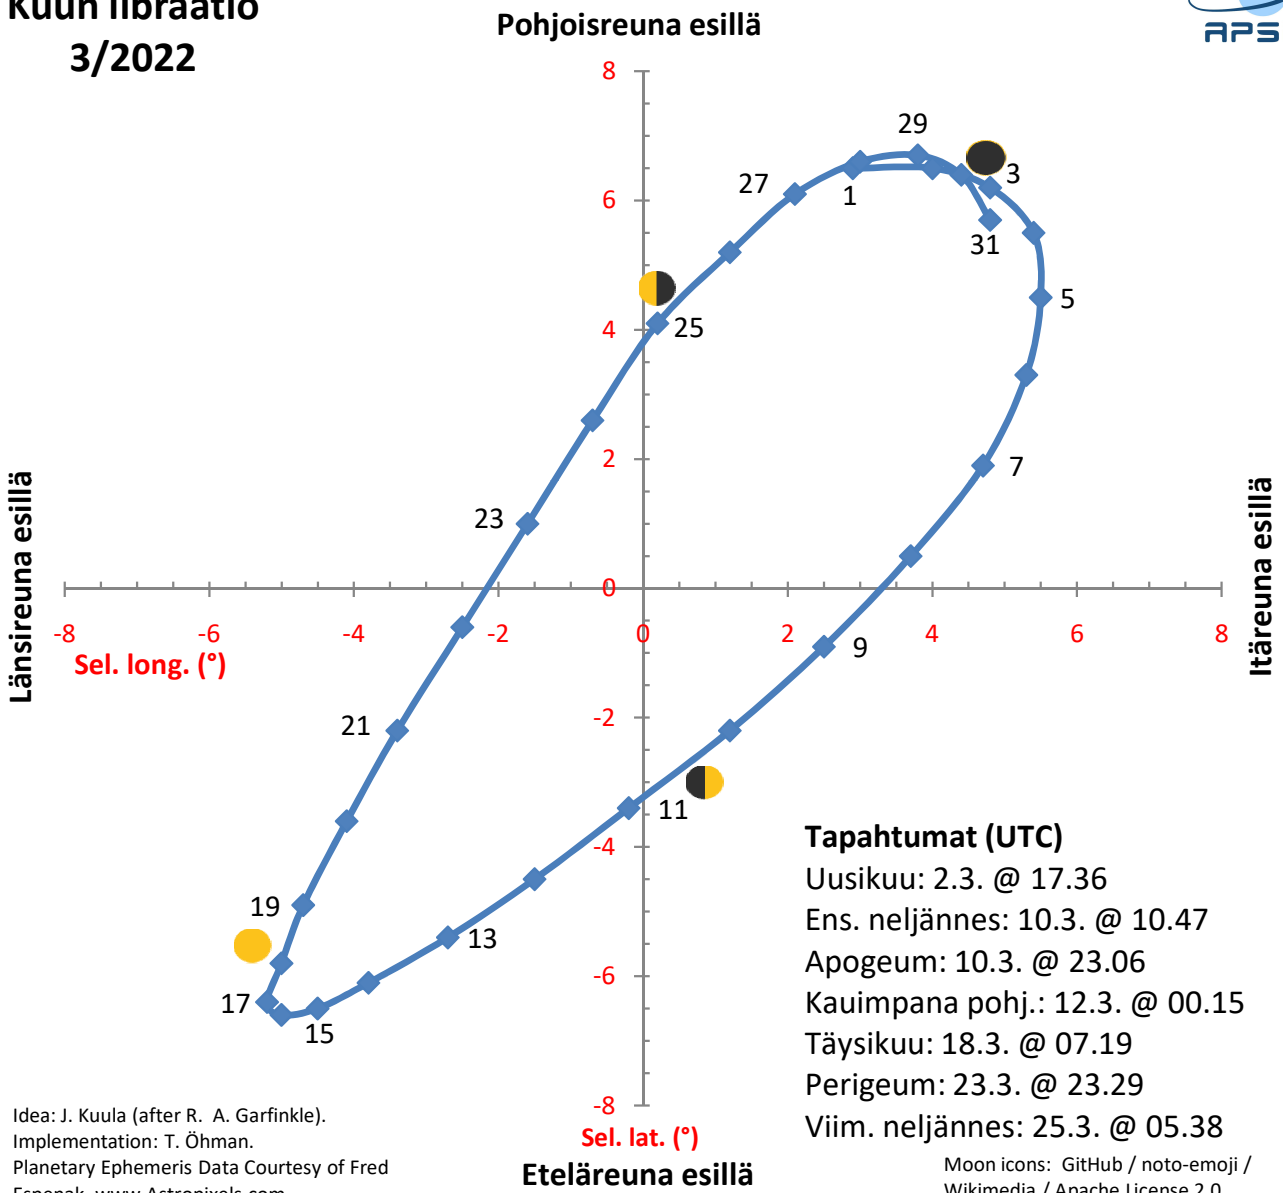

Kuun libraatio 3/2022

Idea: J. Kuula (after R. A. Garfinkle).
Implementation: T. Öhman.
Planetary Ephemeris Data Courtesy of Fred
Esenak, www.Astropixels.com.